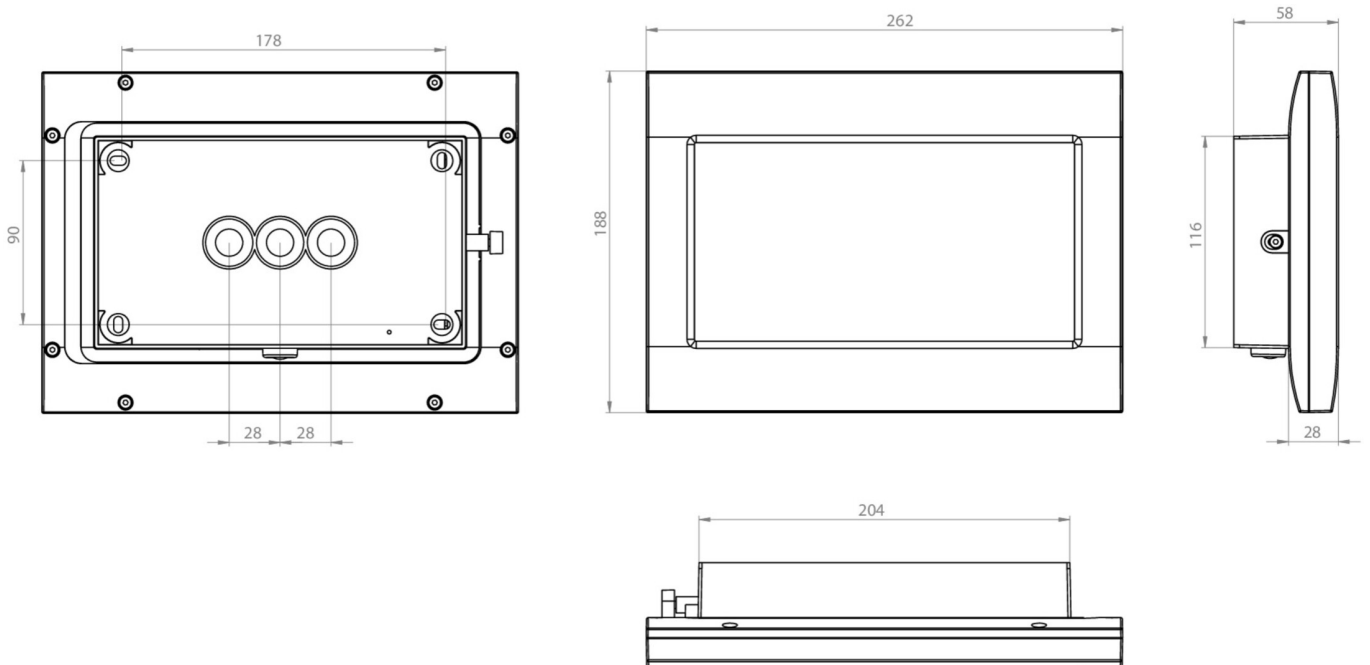

dybde	58 mm
Bredde	262 mm
Høyde	188 mm
Vekt	2
Vekt inkludert emballasje	2.1
Tverrsnitt for tilkobling	2.5 mm²
Koblingsinngang	Ja
Blokkering av nødlys	Ja
Batteritilkobling	Støpsel
Dimmefunksjon	Ja
Lysstrømnettverk	460 lm
Lysstrøm nødsituasjon	460 lm
Tolltariffnummer	94056180
GTIN	4260766557279

TEKNISK TEGNING