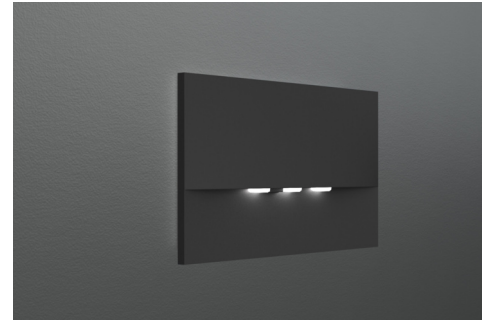

Art.-Nr: WEF423WL-AZ
Sikkerhetslys Enkelt batteri
Veggmontering, 3 timer, IP20, Sinkstøping, antrasitt

Høykvalitets sink-trykkstøpt sikkerhetslampe for innfelt veggmontering. Den er beregnet for installasjon i konvensjonelle doble bryterbokser, hvorved monteringsrammen kan justeres med boksen. Det sink-trykkstøpte dekselet låses uten synlig feste fra utsiden.

Strålingskarakteristikken går parallelt med veggen for å støtte optimal belysning av rømnings- og redningsveiene.

Trådløs sentral styring og overvåking for store installasjoner med opptil 50 000 lamper med Wireless Professional.

Mer informasjon
[www.rp-group.com/nb_NO/item/
WEF423WL-AZ](http://www.rp-group.com/nb_NO/item/WEF423WL-AZ)

TEKNISKE DATA

Type armatur	Sikkerhetslys
Monteringstype	Veggmontering
Piktogram	Nei
Lyskilde	LED
Koffertmateriale	Sinkstøping
Farge på huset	antrasitt
IP-beskyttelse)	IP20
Slagstyrke (IK)	7
Sertifisering	WEEE, CE, 5 års garanti
Beskyttelsesklasse	2
System	Enkelt batteri
Overvåkning	Wireless Professional (WL)
Nødrift	3 timer
Batteri	LiFePO4 3,2 V/1,2 Ah
Driftsmodus	Standby kobling / permanent kobling
Inngangsspenning AC	230 V
Inngangsfrekvens	50 Hz
Maks effekt.	5,1 W
Ytelse DS	3,9 W