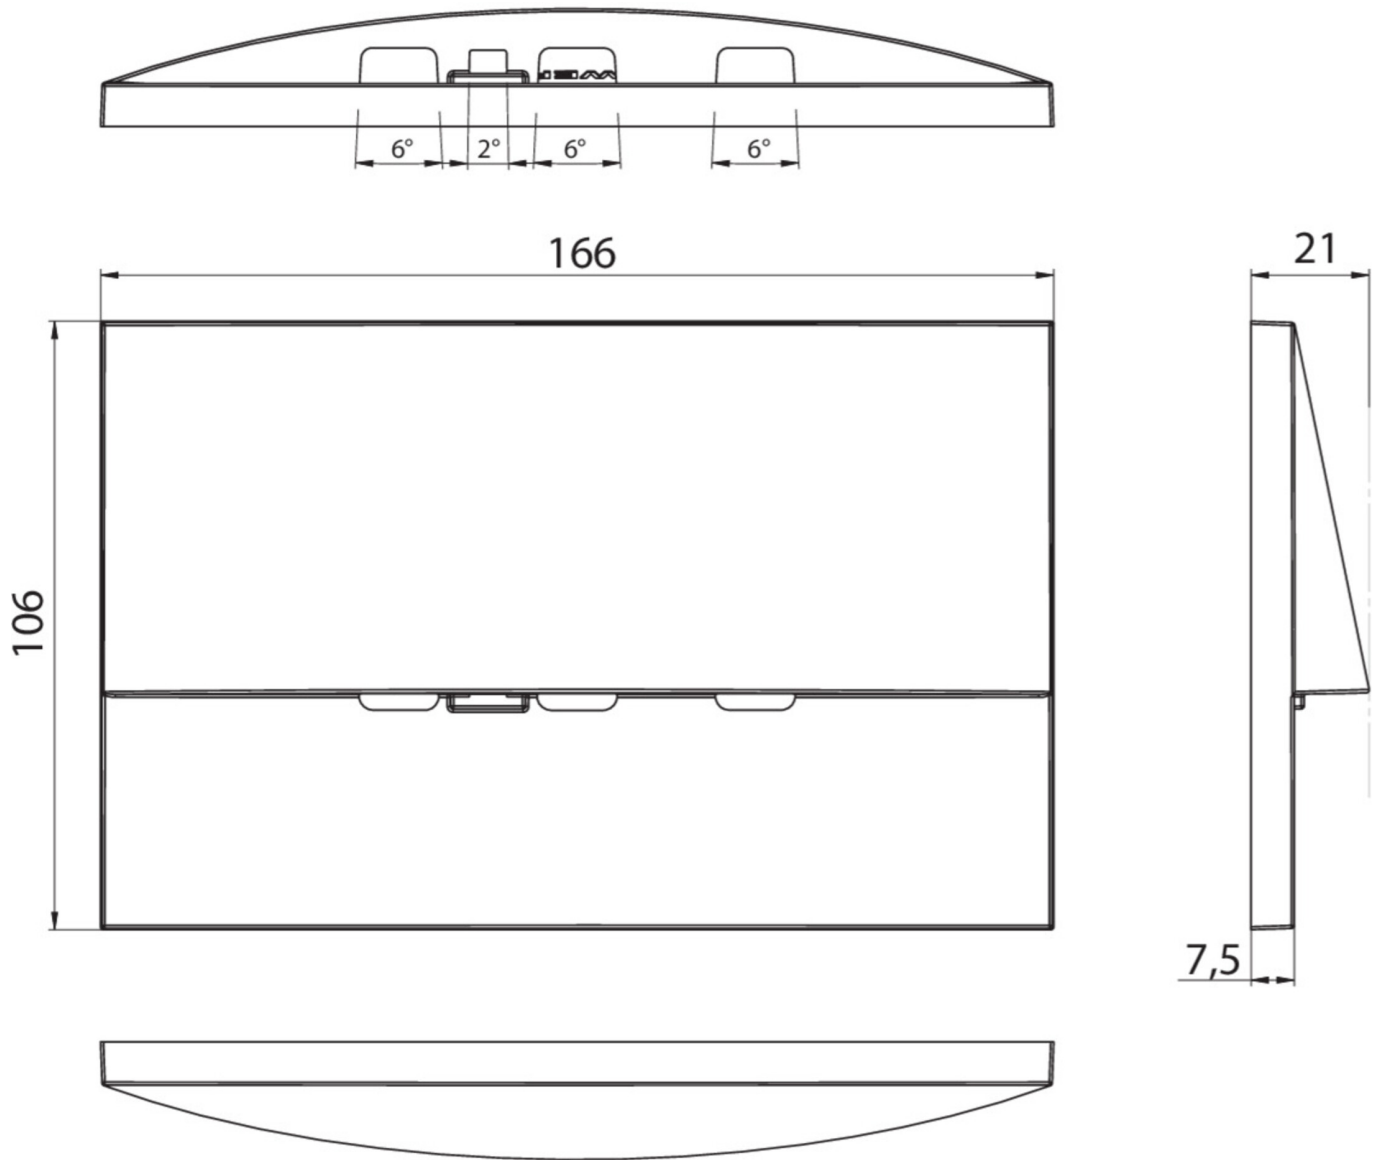

TILBEHØRSLISTE

LFPN3212-SET-2AKKU - Batteri

Fra: 10.07.2026 - Det tas forbehold om tekniske endringer og feil.