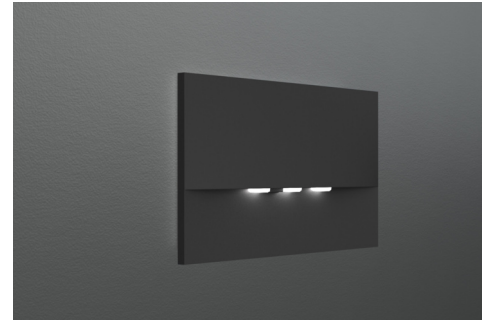

**Art.-Nr: WEF421WL-AZ**  
**Sikkerhetslys Enkelt batteri**  
**Veggmontering, 1 time, IP20, Sinkstøping, antrasitt**

Høykvalitets sink-trykkstøpt sikkerhetslampe for innfelt veggmontering. Den er beregnet for installasjon i konvensjonelle doble bryterbokser, hvorved monteringsrammen kan justeres med boksen. Det sink-trykkstøpte dekselet låses uten synlig feste fra utsiden.

Strålingskarakteristikken går parallelt med veggen for å støtte optimal belysning av rømnings- og redningsveiene.

Trådløs sentral styring og overvåking for store installasjoner med opptil 50 000 lamper med Wireless Professional.