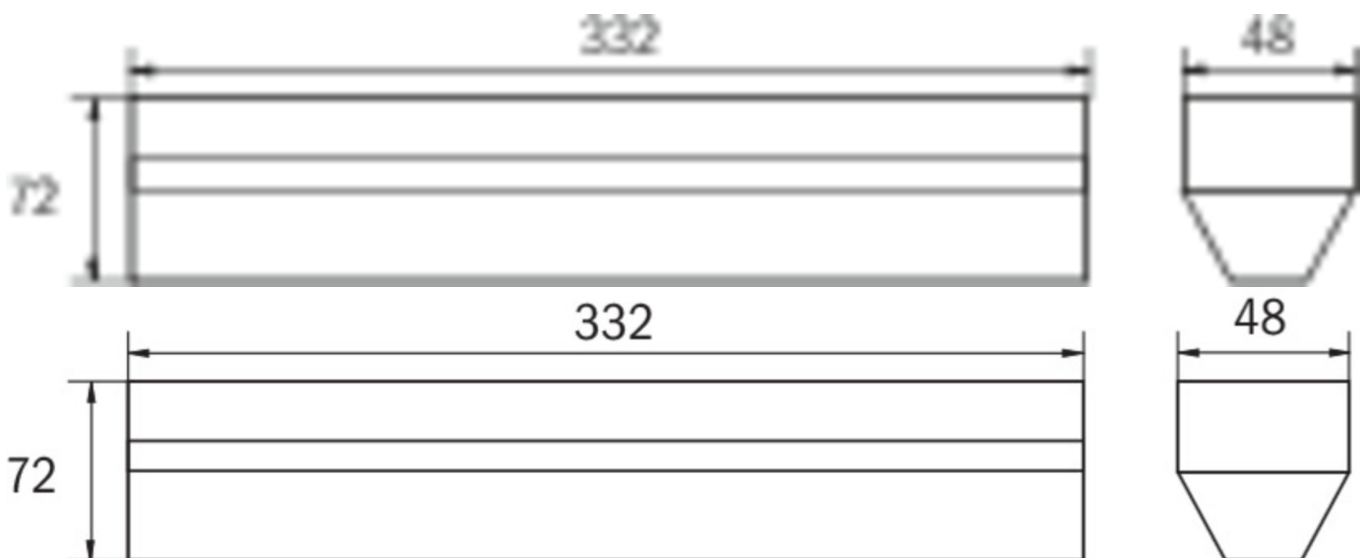

Ytelse BS	0,8 W
Omgivelsestemperatur DS	-5 °C to 40 °C
Omgivelsestemperatur BS	-5 °C to 40 °C
dybde	332 mm
Bredde	48 mm
Høyde	72 mm
Vekt	0.47
Vekt inkludert emballasje	0.51
Tverrsnitt for tilkobling	2,5 mm²
Koblingsinngang	Ja
Blokkering av nødlys	Nei
Batteritilkobling	Støpsel
Dimmefunksjon	Nei
Lysstrømnettverk	520 lm
Lysstrøm nødsituasjon	520 lm
Tolltariffnummer	94056120
GTIN	4260766557392

TEKNISK TEGNING