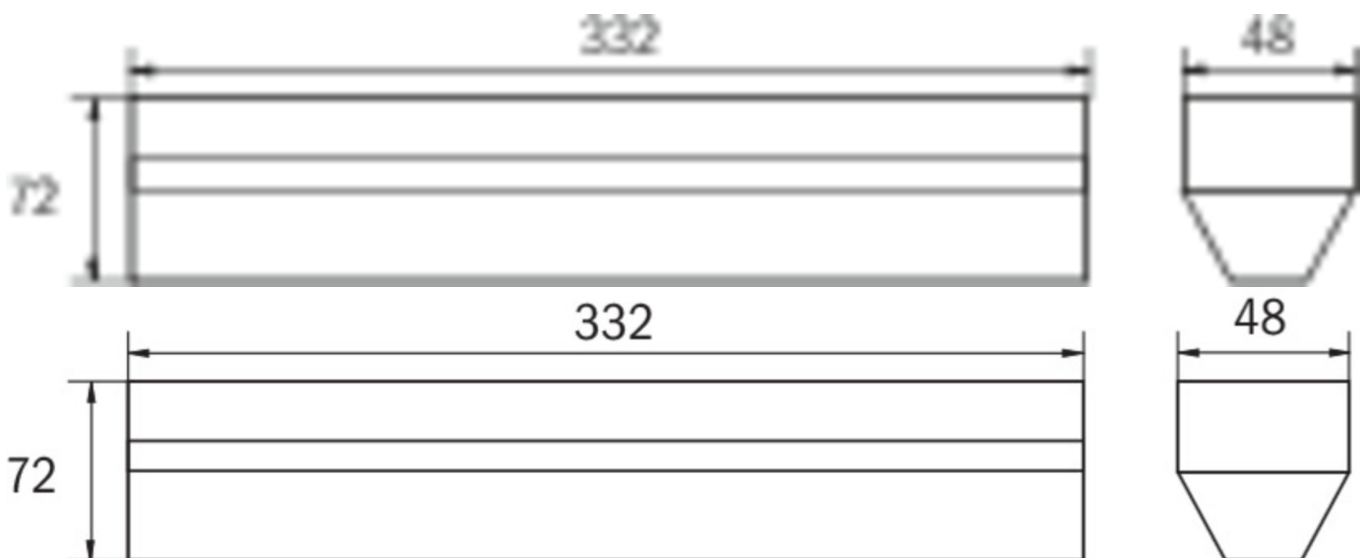

Ytelse BS	2 W
Omgivelsestemperatur DS	-5 °C to 40 °C
Omgivelsestemperatur BS	-5 °C to 40 °C
dybde	332 mm
Bredde	48 mm
Høyde	72 mm
Vekt	0.44
Vekt inkludert emballasje	0.48
Tverrsnitt for tilkobling	2,5 mm²
Koblingsinngang	Ja
Blokkering av nødlys	Nei
Batteritilkobling	Støpsel
Dimmefunksjon	Nei
Lysstrømnettverk	520 lm
Lysstrøm nødsituasjon	520 lm
Tolltariffnummer	94056120
GTIN	4260766557477

TEKNISK TEGNING