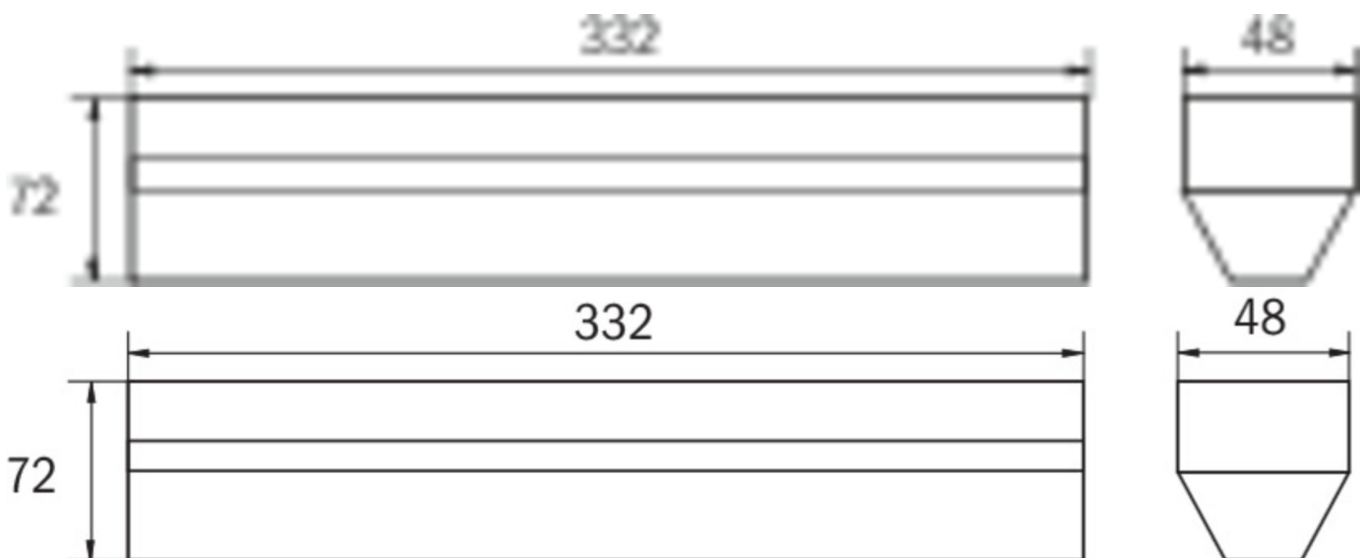

Ytelse BS	0,9 W
Omgivelsestemperatur DS	-5 °C to 40 °C
Omgivelsestemperatur BS	-5 °C to 40 °C
dybde	332 mm
Bredde	48 mm
Høyde	72 mm
Vekt	0.41
Vekt inkludert emballasje	0.45
Tverrsnitt for tilkobling	2,5 mm²
Koblingsinngang	Ja
Blokkering av nødlys	Nei
Batteritilkobling	Støpsel
Dimmefunksjon	Nei
Lysstrømnettverk	190 lm
Lysstrøm nødsituasjon	190 lm
Tolltariffnummer	94056120
GTIN	4260766557453

TEKNISK TEGNING