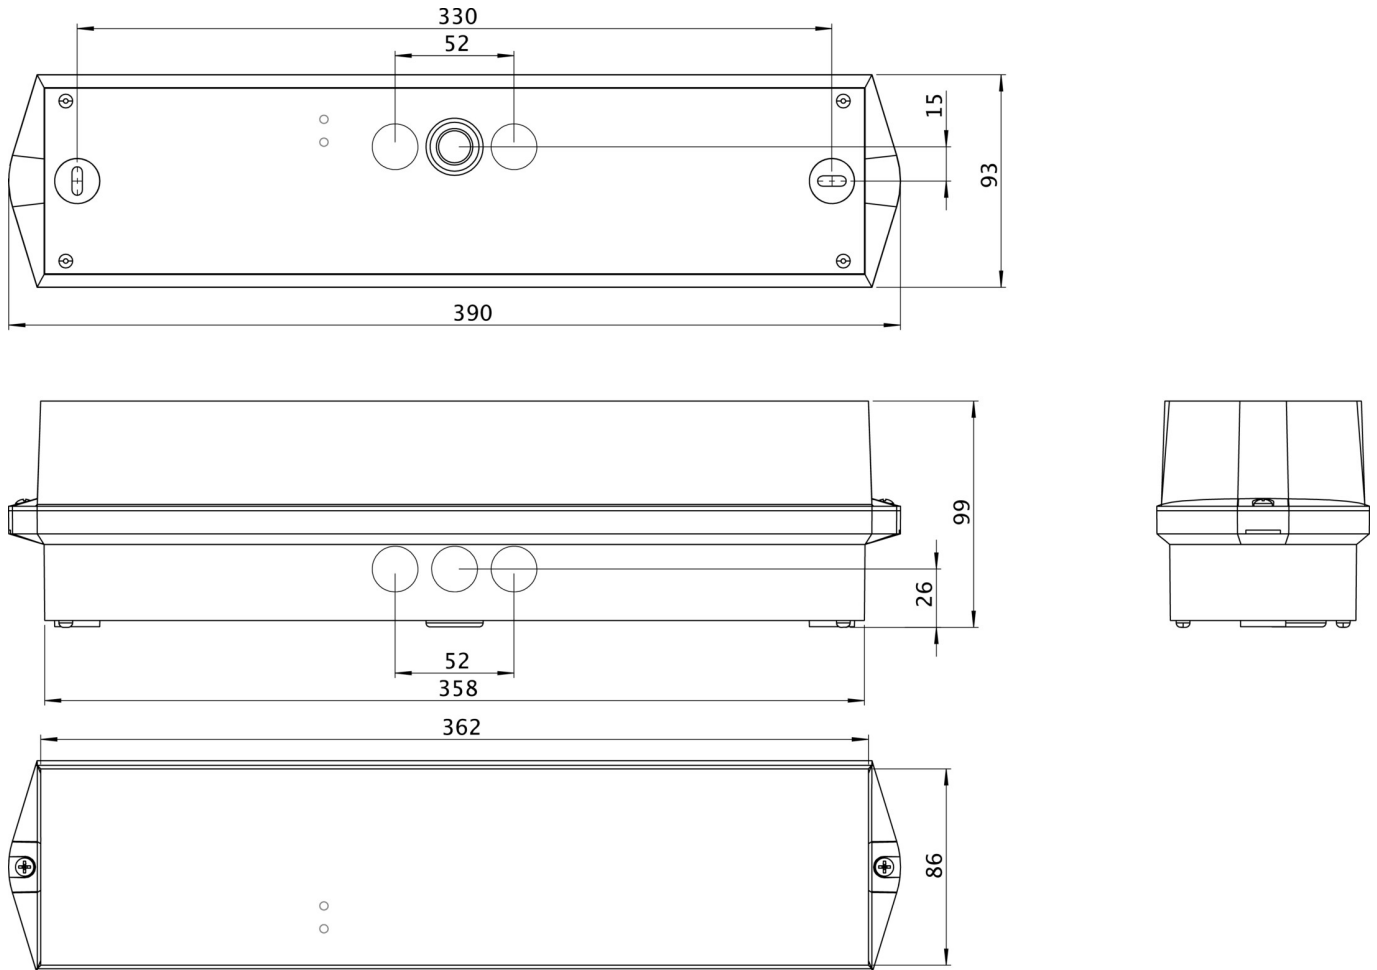

TEKNISK TEGNING

TILBEHØRSLISTE

BKW - Robust beskyttelsesgitter av stål for nødbelysning

KWIE - Installasjonsramme

Fra: 04.07.2026 - Det tas forbehold om tekniske endringer og feil.