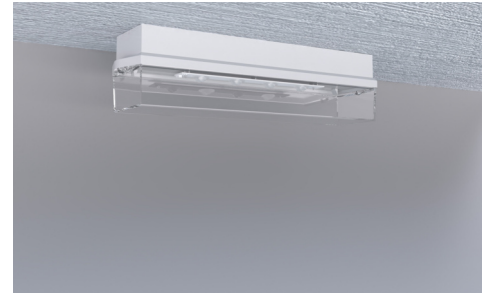

Art.-Nr: KWIW423SC-TT
Sikkerhetslys Enkelt batteri
Universell, 3 timer, IP65, plast, hvit

Klassisk, robust bjelkeformet sikkerhetslampe av plast med høy beskyttelsesklasse og for allsidig bruk.

Automatisk overvåking av sikkerhetslampen med SelfControl. Lampen er med det innovative fleksible pluggsystemet utstyrt for rask bruk av passende linse. Korridorlinsen er allerede inkludert i leveringsomfanget til hvert lampe. En rund, spot og en strålelinse er tilgjengelig som ekstrautstyr. Ønsket piktogram (pil høyre, venstre, topp eller bunn) er inkludert i leveringsomfanget som standard.

Mer informasjon

www.rp-group.com/nb_NO/item/KWIW423SC-TT

TEKNISKE DATA

Type armatur	Sikkerhetslys
Monteringstype	Universell
Piktogram	Nei
Lyskilde	LED
Koffertmateriale	plast
Farge på huset	hvit
IP-beskyttelse)	IP65
Slagstyrke (IK)	6
Sertifisering	WEEE, CE, 5 års garanti, D-tegn
Beskyttelsesklasse	2
System	Enkelt batteri
Overvåkning	SelfControl (SC)
Nødrift	3 timer
Batteri	LiFePO4 3,2 V/3,3 Ah
Driftsmodus	Standby kobling / permanent kobling
Inngangsspenning AC	180 V - 250 V
Inngangsfrekvens	50 Hz
Maks effekt.	7,3 W
Ytelse DS	5,9 W
Ytelse BS	2 W