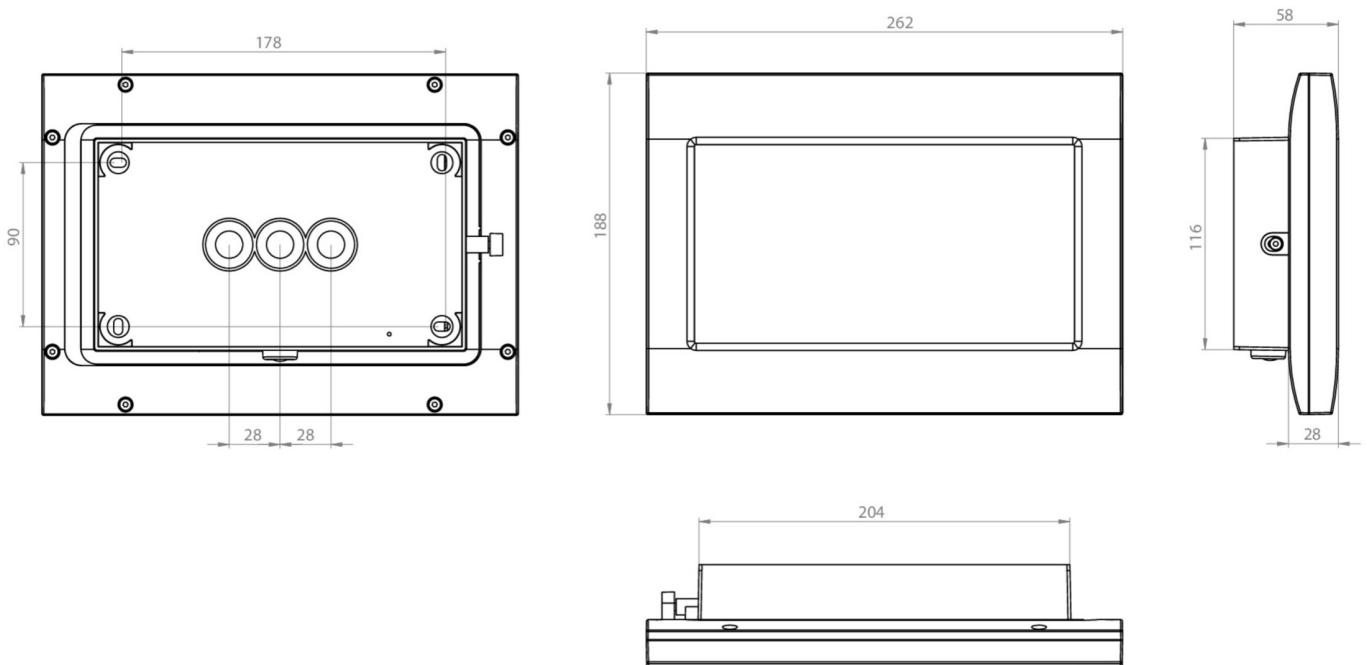

Omgivelsestemperatur BS	-15 °C to 40 °C
dybde	58 mm
Bredde	262 mm
Høyde	188 mm
Vekt	2.08
Vekt inkludert emballasje	2.18
Tverrsnitt for tilkobling	2,5 mm²
Koblingsinngang	Ja
Blokkering av nødlys	Nei
Batteritilkobling	Støpsel
Dimmefunksjon	Nei
Lysstrømnettverk	520 lm
Lysstrøm nødsituasjon	520 lm
Tolltariffnummer	94056180
GTIN	4260766557927

TEKNISK TEGNING