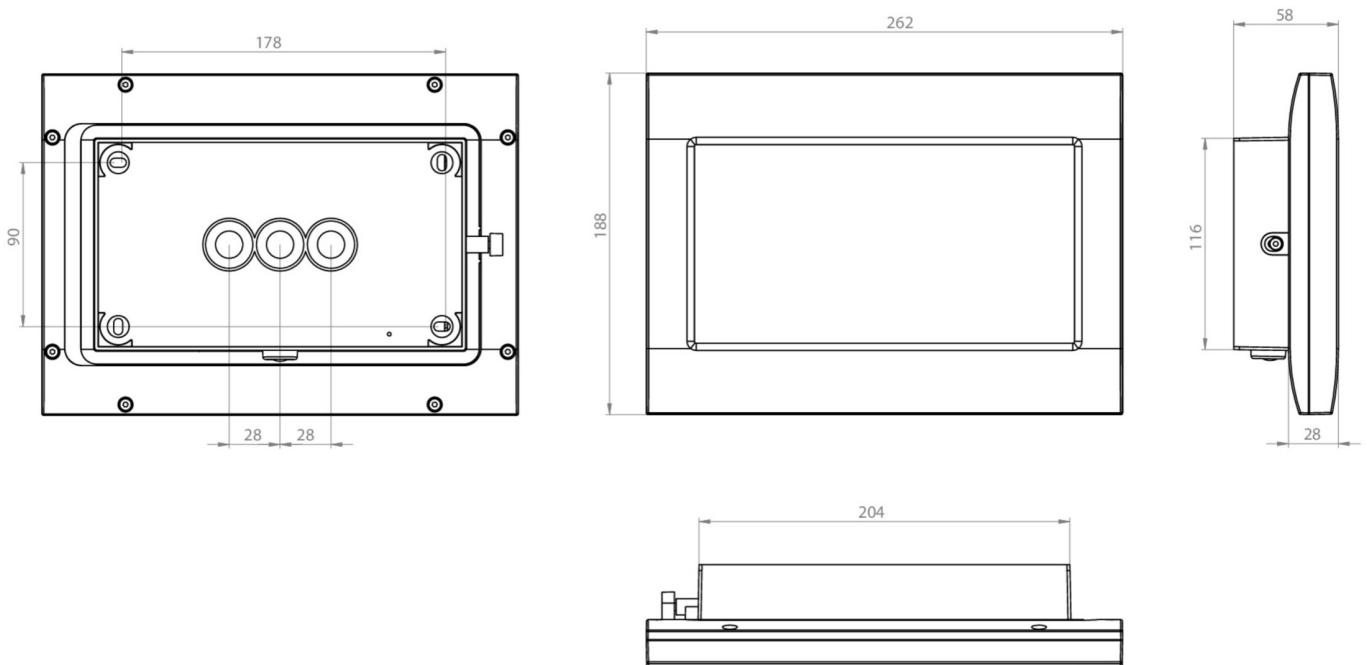

Omgivelsestemperatur BS	-15 °C to 40 °C
dybde	58 mm
Bredde	262 mm
Høyde	188 mm
Vekt	2.08
Vekt inkludert emballasje	2.18
Tverrsnitt for tilkobling	2,5 mm²
Koblingsinngang	Ja
Blokkering av nødlys	Nei
Batteritilkobling	Støpsel
Dimmefunksjon	Nei
Lysstrømnettverk	520 lm
Lysstrøm nødsituasjon	520 lm
Tolltariffnummer	94056180
GTIN	4260766557842

TEKNISK TEGNING