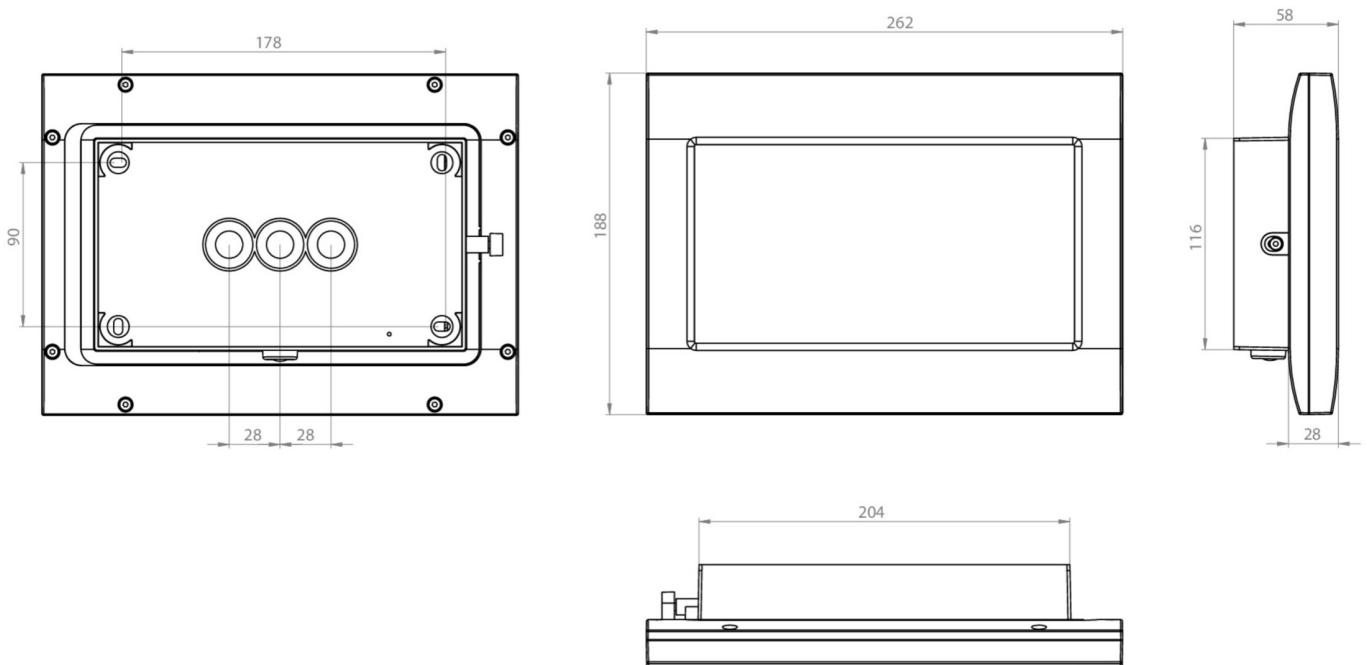

Omgivelsestemperatur BS	-15 °C to 40 °C
dybde	58 mm
Bredde	262 mm
Høyde	188 mm
Vekt	2.08
Vekt inkludert emballasje	2.18
Tverrsnitt for tilkobling	2.5 mm²
Koblingsinngang	Ja
Blokkering av nødlys	Ja
Batteritilkobling	Støpsel
Dimmefunksjon	Ja
Lysstrømnettverk	250 lm
Lysstrøm nødsituasjon	520 lm
Tolltariffnummer	94056180
GTIN	4260766558214

TEKNISK TEGNING