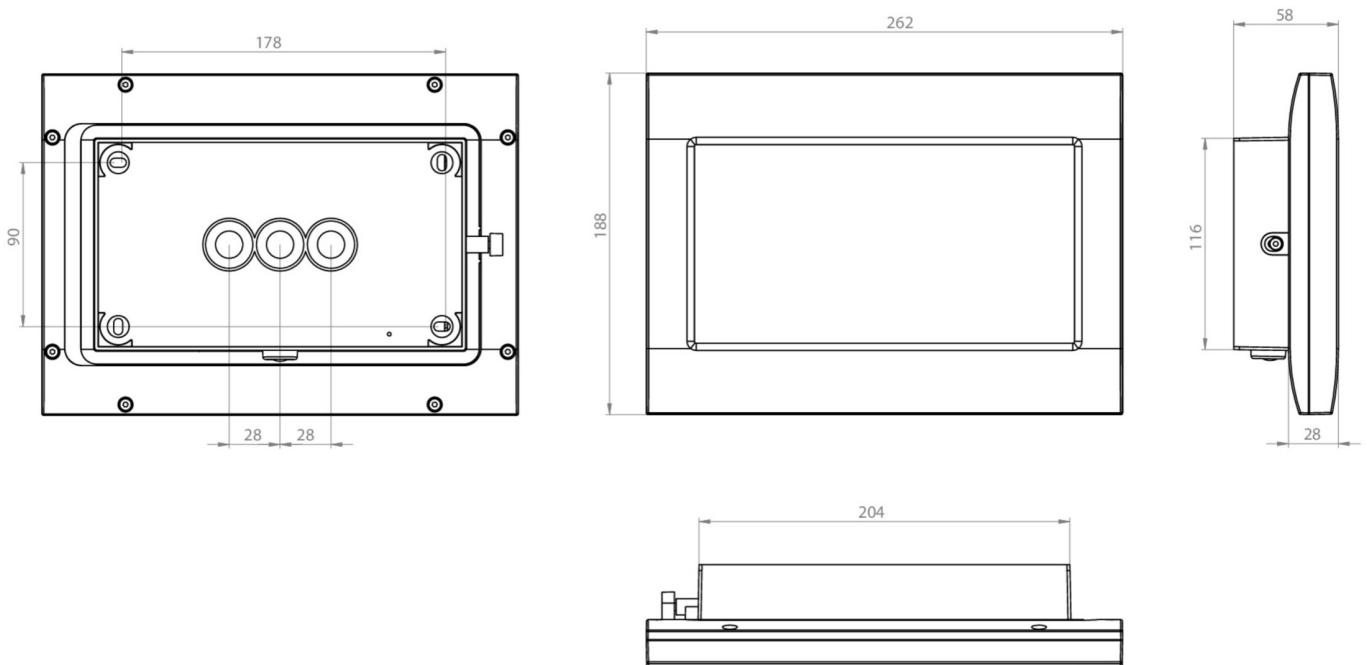

Omgivelsestemperatur BS	-15 °C to 40 °C
dybde	58 mm
Bredde	262 mm
Høyde	188 mm
Vekt	2.08
Vekt inkludert emballasje	2.18
Tverrsnitt for tilkobling	2.5 mm²
Koblingsinngang	Ja
Blokkering av nødlys	Ja
Batteritilkobling	Støpsel
Dimmefunksjon	Ja
Lysstrømnettverk	250 lm
Lysstrøm nødsituasjon	520 lm
Tolltariffnummer	94056180
GTIN	4260766558221

TEKNISK TEGNING