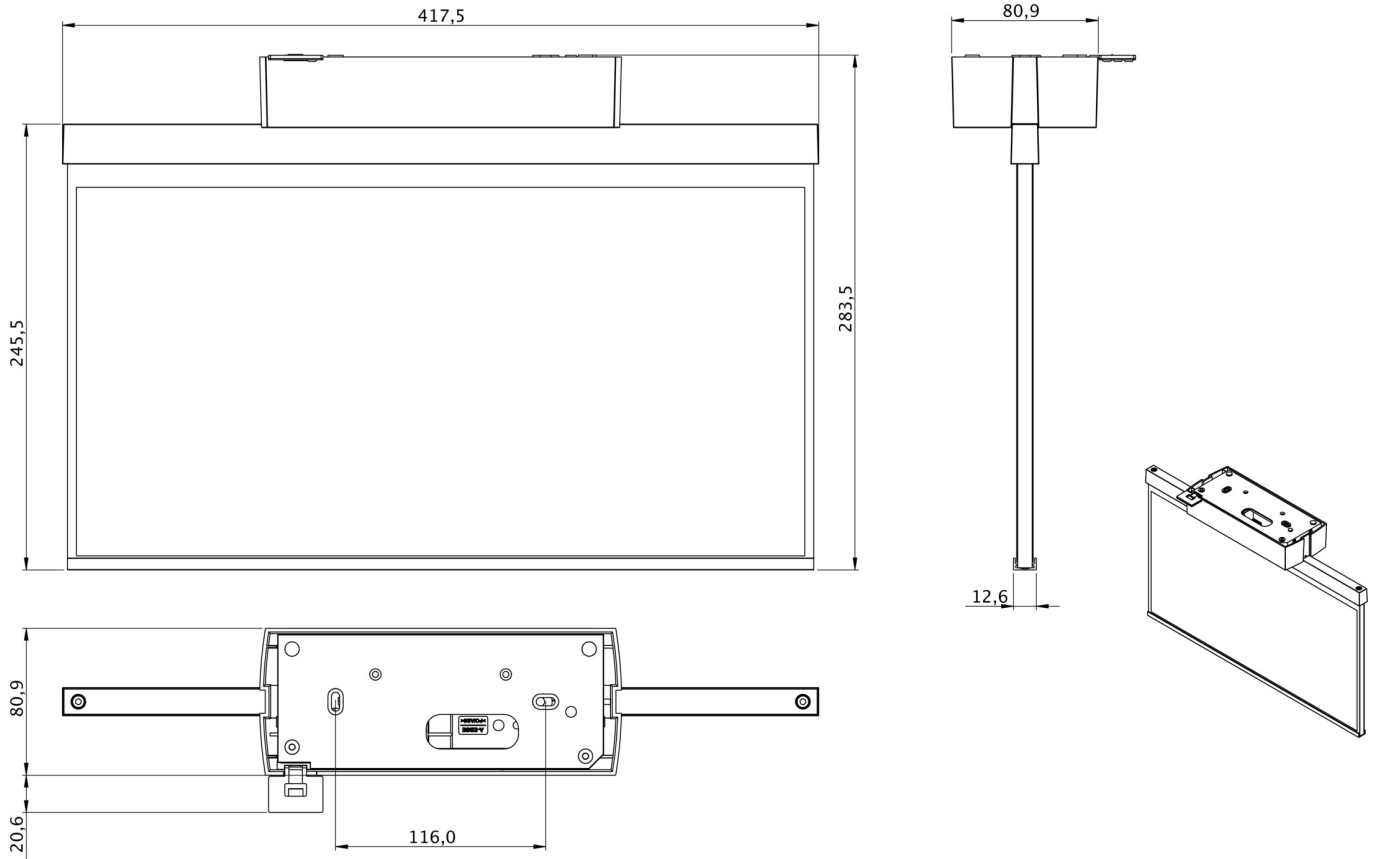

TEKNISK TEGNING

Fra: 07.07.2026 - Det tas forbehold om tekniske endringer og feil.