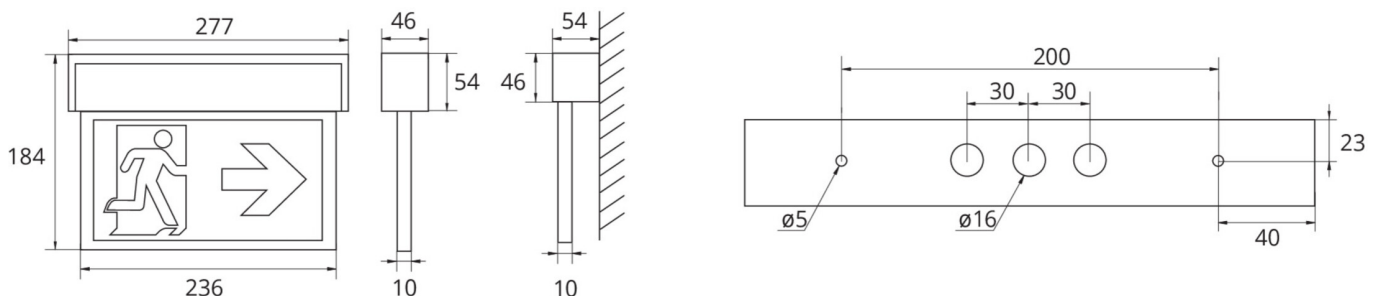

Inngangsfrekvens	50/60 Hz
Inngangsspenning DC	- V
Maks effekt.	5,3 W
Ytelse DS	3,9 W
Ytelse BS	1,5 W
Omgivelsestemperatur DS	-5 °C to 40 °C
Omgivelsestemperatur BS	-5 °C to 40 °C
dybde	54 mm
Bredde	277 mm
Høyde	184 mm
Vekt	0.86
Vekt inkludert emballasje	1.03
Tverrsnitt for tilkobling	2.5 mm²
Koblingsinngang	Ja
Blokkering av nødlys	Nei
Batteritilkobling	Støpsel
Dimmefunksjon	Nei
Lysstrømnettverk	190 lm
Lysstrøm nødsituasjon	190 lm
Tolltariffnummer	94056180
GTIN	4260766559891

TEKNISK TEGNING