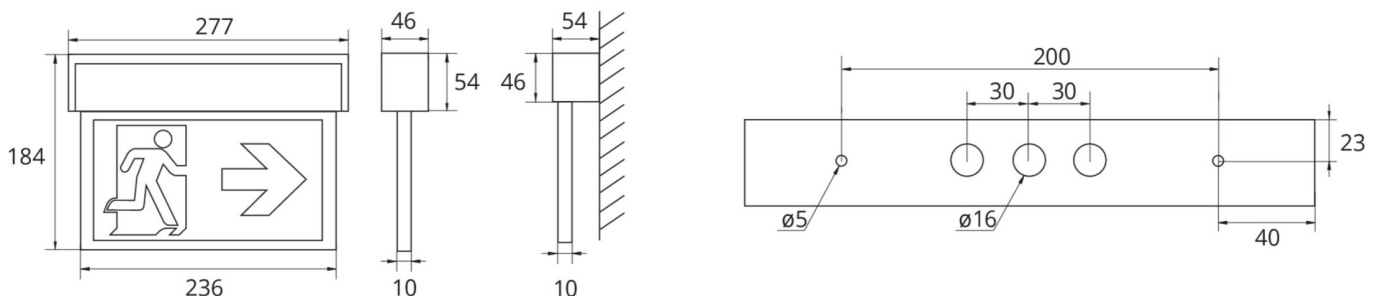

Inngangsfrekvens	50/60 Hz
Inngangsspenning DC	- V
Maks effekt.	4,6 W
Ytelse DS	3,3 W
Ytelse BS	1 W
Omgivelsestemperatur DS	-5 °C to 40 °C
Omgivelsestemperatur BS	-5 °C to 40 °C
dybde	54 mm
Bredde	277 mm
Høyde	184 mm
Vekt	0.86
Vekt inkludert emballasje	1.03
Tverrsnitt for tilkobling	2.5 mm²
Koblingsinngang	Ja
Blokkering av nødlys	Nei
Batteritilkobling	Støpsel
Dimmefunksjon	Nei
Lysstrømnettverk	190 lm
Lysstrøm nødsituasjon	190 lm
Tolltariffnummer	94056180
GTIN	4262483020586

TEKNISK TEGNING