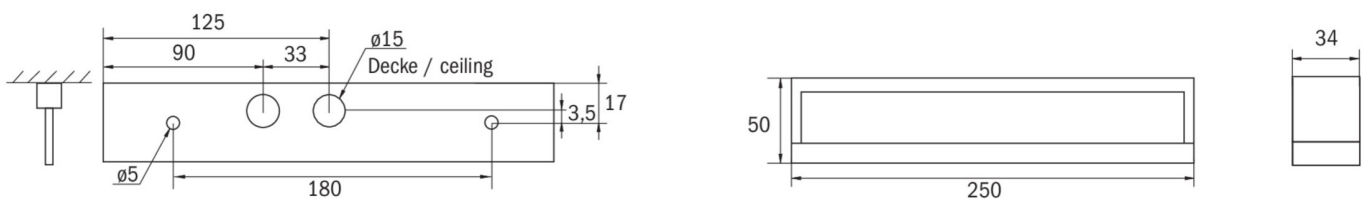

Ytelse DS	3,9 W
Ytelse BS	1,5 W
Omgivelsestemperatur DS	-10 °C to 40 °C
Omgivelsestemperatur BS	-5 °C to 40 °C
dybde	250 mm
Bredde	34 mm
Høyde	50 mm
Vekt	0.55
Vekt inkludert emballasje	0.62
Tverrsnitt for tilkobling	2.5 mm²
Koblingsinngang	Ja
Blokkering av nødlys	Nei
Batteritilkobling	Støpsel
Dimmefunksjon	Nei
Lysstrømnettverk	190 lm
Lysstrøm nødsituasjon	190 lm
Tolltariffnummer	94056180
GTIN	4260766559945

TEKNISK TEGNING

TILBEHØRSLISTE

- KME-EB - Monteringsramme
- BALL1 - Ballbeskyttelseskurv
- KMBE - Betongpussekasse
- BALLPLX-KMB - Ballbeskyttelseshette
- KMBFH - Individuell innretting for optimal belysning av rømningsveier – 249 x 40 mm
- LFPN3216.01 - Batteri

Fra: 10.07.2026 - Det tas forbehold om tekniske endringer og feil.