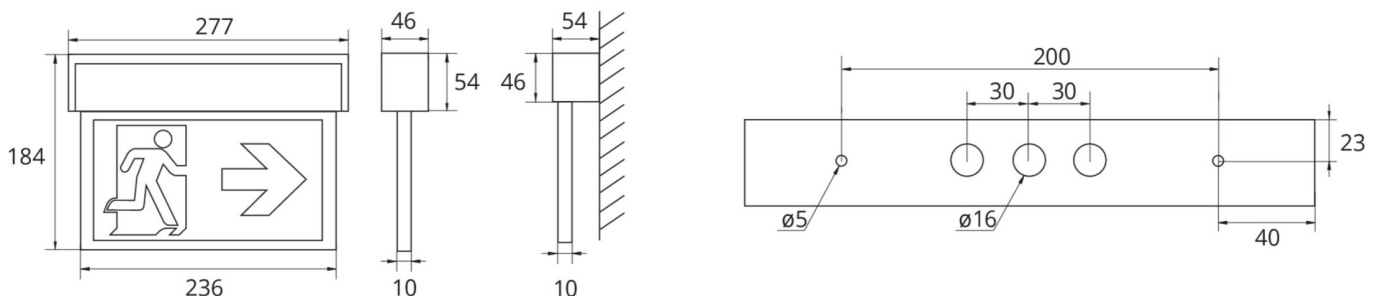

Inngangsfrekvens	50/60 Hz
Inngangsspenning DC	- V
Maks effekt.	5,3 W
Ytelse DS	3,9 W
Ytelse BS	1,5 W
Omgivelsestemperatur DS	-5 °C to 40 °C
Omgivelsestemperatur BS	-5 °C to 40 °C
dybde	54 mm
Bredde	277 mm
Høyde	184 mm
Vekt	0.89
Vekt inkludert emballasje	1.06
Tverrsnitt for tilkobling	2.5 mm²
Koblingsinngang	Ja
Blokkering av nødlys	Nei
Batteritilkobling	Støpsel
Dimmefunksjon	Nei
Lysstrømnettverk	190 lm
Lysstrøm nødsituasjon	85 lm
Tolltariffnummer	94056180
GTIN	4260766559877

TEKNISK TEGNING