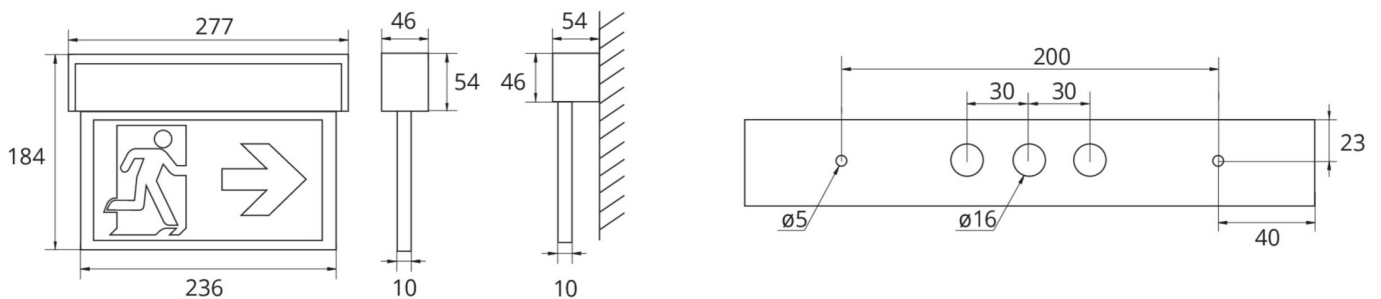

Inngangsfrekvens	50/60 Hz
Inngangsspenning DC	- V
Maks effekt.	5,3 W
Ytelse DS	3,9 W
Ytelse BS	1,5 W
Omgivelsestemperatur DS	-5 °C to 40 °C
Omgivelsestemperatur BS	-5 °C to 40 °C
dybde	54 mm
Bredde	277 mm
Høyde	184 mm
Vekt	0.86
Vekt inkludert emballasje	1.03
Tverrsnitt for tilkobling	2.5 mm²
Koblingsinngang	Ja
Blokkering av nødlys	Nei
Batteritilkobling	Støpsel
Dimmefunksjon	Nei
Lysstrømnettverk	190 lm
Lysstrøm nødsituasjon	190 lm
Tolltariffnummer	94056180
GTIN	4260766559853

TEKNISK TEGNING