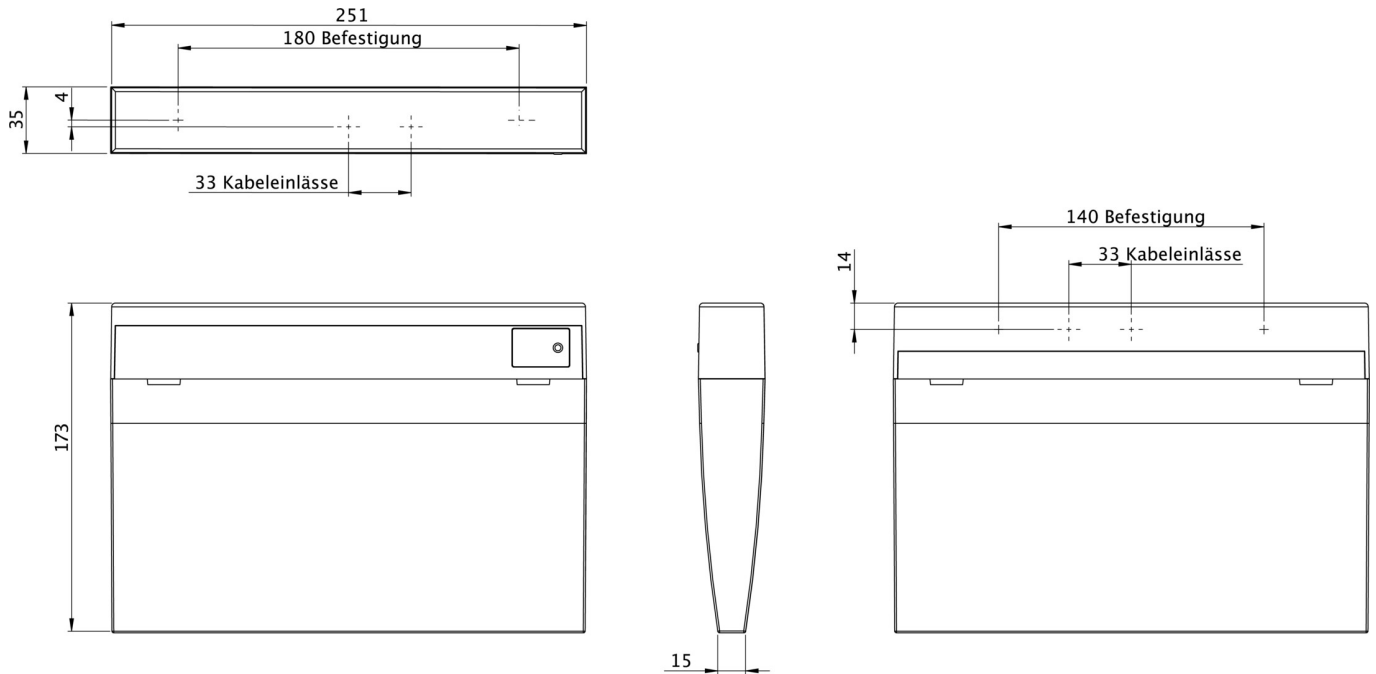

TEKNISK TEGNING

TILBEHØRSLISTE

- DSA - Tauoppheng
- KME-EB - Monteringsramme
- KMBE - Betongpuskasse
- AWKSU - Veggutligger
- 2PW-EB - Pendel
- BALLPLX-KMU.01 -

Fra: 10.07.2026 - Det tas forbehold om tekniske endringer og feil.