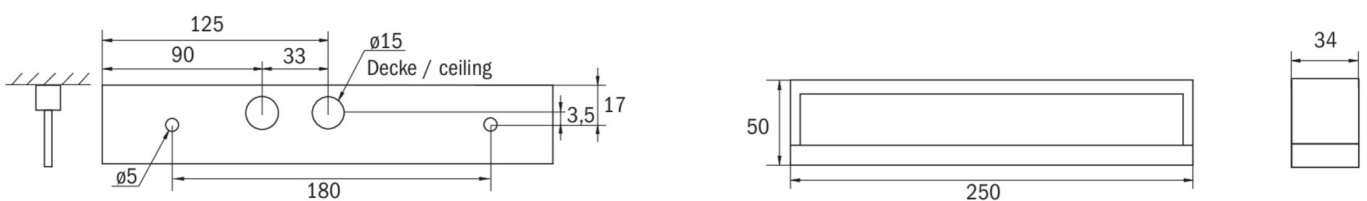

Ytelse DS	3,3 W
Ytelse BS	1 W
Omgivelsestemperatur DS	-10 °C to 40 °C
Omgivelsestemperatur BS	-5 °C to 40 °C
dybde	250 mm
Bredde	34 mm
Høyde	50 mm
Vekt	0.55
Vekt inkludert emballasje	0.62
Tverrsnitt for tilkobling	2.5 mm²
Koblingsinngang	Ja
Blokkering av nødlys	Nei
Batteritilkobling	Støpsel
Dimmefunksjon	Nei
Lysstrømnettverk	190 lm
Lysstrøm nødsituasjon	190 lm
Tolltariffnummer	94056180
GTIN	4262483020616

TEKNISK TEGNING

TILBEHØRSLISTE

- KME-EB - Monteringsramme
- BALL1 - Ballbeskyttelseskurv
- KMBE - Betongpussekasse
- BALLPLX-KMB - Ballbeskyttelseshette
- KMBFH - Individuell innretting for optimal belysning av rømningsveier – 249 x 40 mm
- LFPN3233.01 - Batteri

Fra: 10.07.2026 - Det tas forbehold om tekniske endringer og feil.