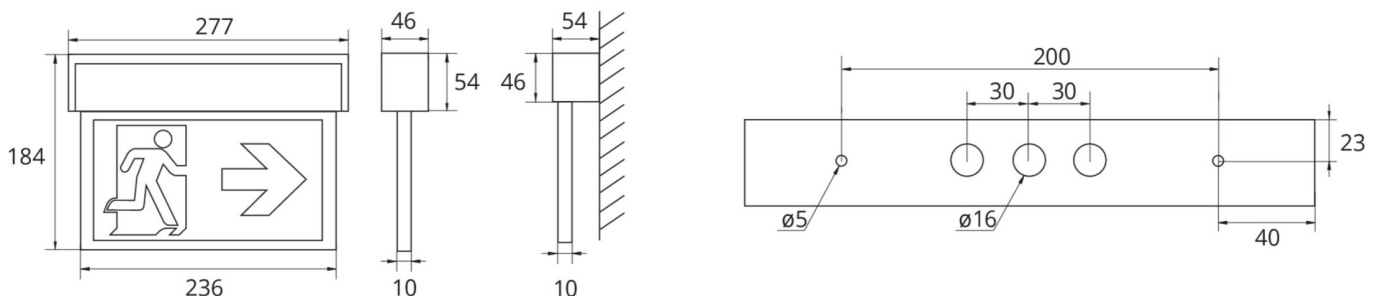

Inngangsfrekvens	50/60 Hz
Inngangsspenning DC	- V
Maks effekt.	5,3 W
Ytelse DS	3,9 W
Ytelse BS	1,5 W
Omgivelsestemperatur DS	-5 °C to 40 °C
Omgivelsestemperatur BS	-5 °C to 40 °C
dybde	54 mm
Bredde	277 mm
Høyde	184 mm
Vekt	0.86
Vekt inkludert emballasje	1.03
Tverrsnitt for tilkobling	2.5 mm²
Koblingsinngang	Ja
Blokkering av nødlys	Nei
Batteritilkobling	Støpsel
Dimmefunksjon	Nei
Lysstrømnettverk	190 lm
Lysstrøm nødsituasjon	190 lm
Tolltariffnummer	94056180
GTIN	4260766559884

TEKNISK TEGNING