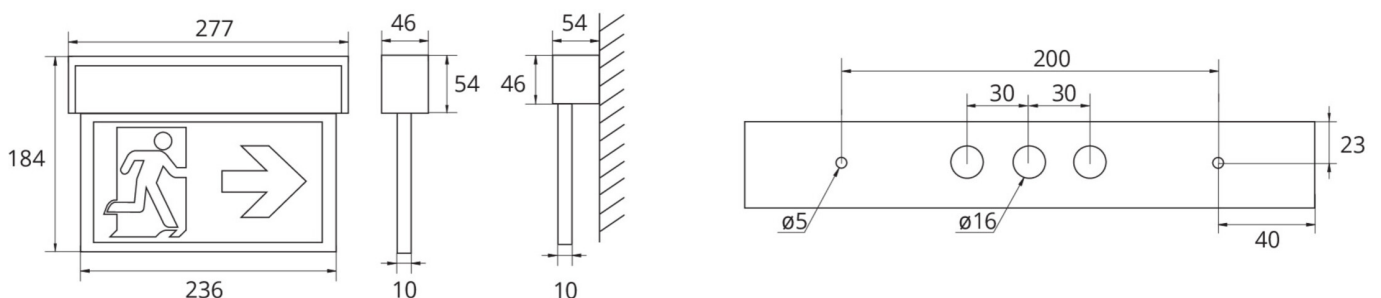

Inngangsfrekvens	50/60 Hz
Inngangsspenning DC	- V
Maks effekt.	4,6 W
Ytelse DS	3,3 W
Ytelse BS	1 W
Omgivelsestemperatur DS	-5 °C to 40 °C
Omgivelsestemperatur BS	-5 °C to 40 °C
dybde	54 mm
Bredde	277 mm
Høyde	184 mm
Vekt	0.86
Vekt inkludert emballasje	1.03
Tverrsnitt for tilkobling	2.5 mm²
Koblingsinngang	Ja
Blokkering av nødlys	Nei
Batteritilkobling	Støpsel
Dimmefunksjon	Nei
Lysstrømnettverk	190 lm
Lysstrøm nødsituasjon	35 lm
Tolltariffnummer	94056180
GTIN	4260766559846

TEKNISK TEGNING