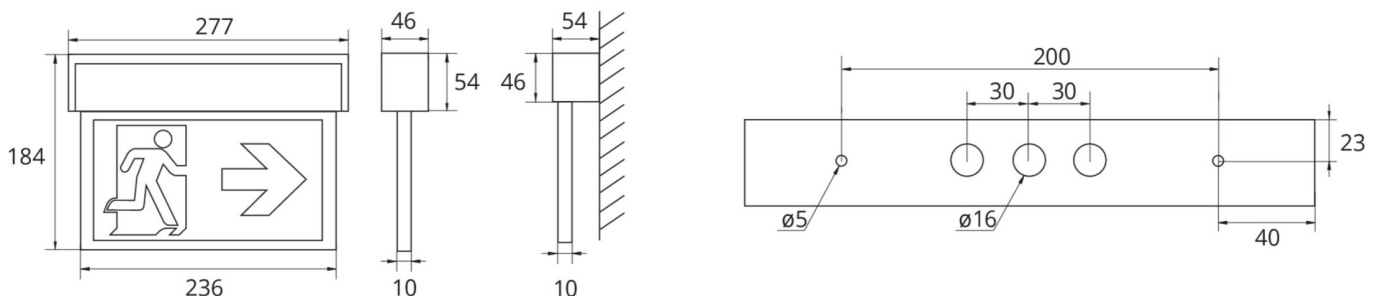

Inngangsfrekvens	50/60 Hz
Inngangsspenning DC	- V
Maks effekt.	4,6 W
Ytelse DS	3,3 W
Ytelse BS	1 W
Omgivelsestemperatur DS	-5 °C to 40 °C
Omgivelsestemperatur BS	-5 °C to 40 °C
dybde	54 mm
Bredde	277 mm
Høyde	184 mm
Vekt	0.86
Vekt inkludert emballasje	1.03
Tverrsnitt for tilkobling	2.5 mm²
Koblingsinngang	Ja
Blokkering av nødlys	Nei
Batteritilkobling	Støpsel
Dimmefunksjon	Nei
Lysstrømnettverk	190 lm
Lysstrøm nødsituasjon	95 lm
Tolltariffnummer	94056180
GTIN	4262483020593

TEKNISK TEGNING