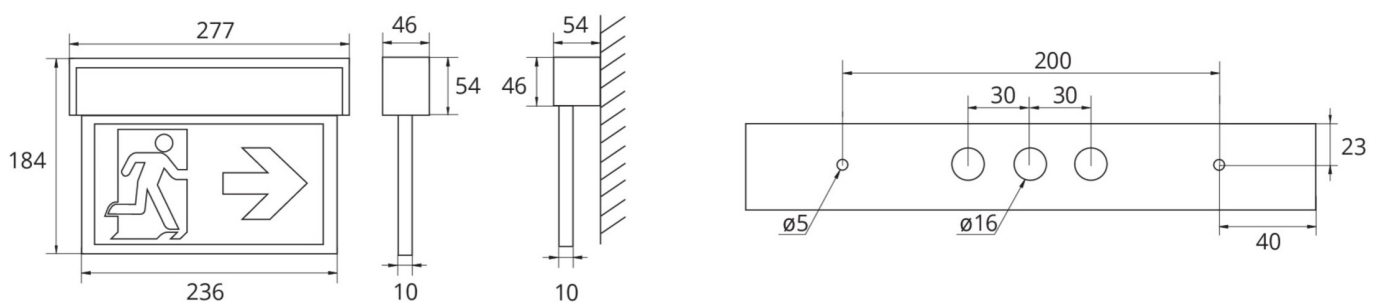

Inngangsspenning DC	- V
Maks effekt.	4,6 W
Ytelse DS	3,3 W
Ytelse BS	1 W
Omgivelsestemperatur DS	-5 °C to 40 °C
Omgivelsestemperatur BS	-5 °C to 40 °C
dybde	54 mm
Bredde	277 mm
Høyde	184 mm
Vekt	0.86
Vekt inkludert emballasje	1.03
Tverrsnitt for tilkobling	2.5 mm²
Koblingsinngang	Ja
Blokkering av nødlys	Nei
Batteritilkobling	Støpsel
Dimmefunksjon	Nei
Lysstrømnettverk	190 lm
Lysstrøm nødsituasjon	35 lm
Tolltariffnummer	94056180
GTIN	4262483020098

TEKNISK TEGNING