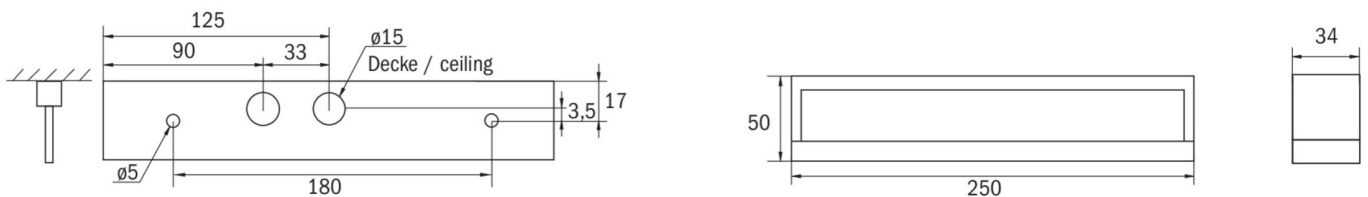

Ytelse DS	3,3 W
Ytelse BS	1 W
Omgivelsestemperatur DS	-10 °C to 40 °C
Omgivelsestemperatur BS	-5 °C to 40 °C
Høyde	36 mm
diameter	100 mm
Vekt	0.18
Vekt inkludert emballasje	0.25
Tverrsnitt for tilkobling	2.5 mm²
Koblingsinngang	Ja
Blokkering av nødlys	Nei
Batteritilkobling	Støpsel
Dimmefunksjon	Nei
Lysstrømnettverk	190 lm
Lysstrøm nødsituasjon	190 lm
Tolltariffnummer	94056180
GTIN	4262483020753

TEKNISK TEGNING

TILBEHØRSLISTE

- KME-EB - Monteringsramme
- BALL1 - Ballbeskyttelseskurv
- KMBE - Betongpussekasse
- BALLPLX-KMB - Ballbeskyttelsehette
- KMBFH - Individuell innretting for optimal belysning av rømningsveier – 249 x 40 mm
- LFPN3233.01 - Batteri

Fra: 10.07.2026 - Det tas forbehold om tekniske endringer og feil.