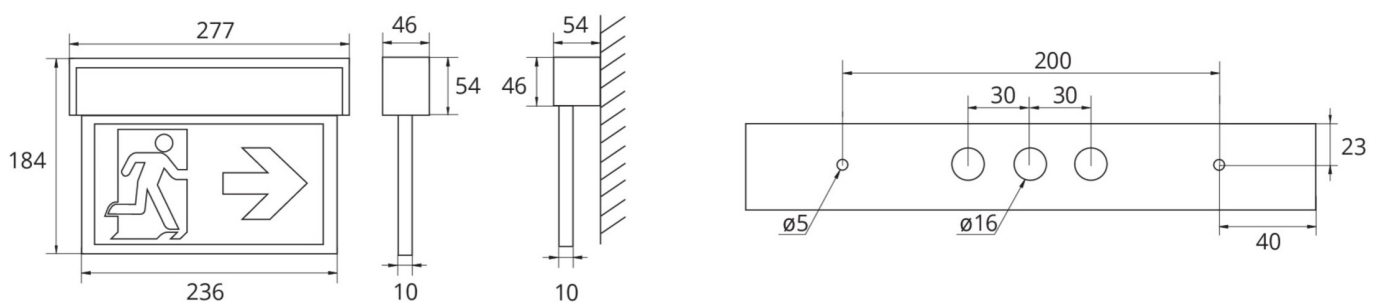

Inngangsspenning DC	- V
Maks effekt.	5,3 W
Ytelse DS	3,9 W
Ytelse BS	1,5 W
Omgivelsestemperatur DS	-5 °C to 40 °C
Omgivelsestemperatur BS	-5 °C to 40 °C
dybde	54 mm
Bredde	277 mm
Høyde	184 mm
Vekt	0.89
Vekt inkludert emballasje	1.06
Tverrsnitt for tilkobling	2.5 mm²
Koblingsinngang	Ja
Blokkering av nødlys	Nei
Batteritilkobling	Støpsel
Dimmefunksjon	Nei
Lysstrømnettverk	190 lm
Lysstrøm nødsituasjon	85 lm
Tolltariffnummer	94056180
GTIN	4262483020159

TEKNISK TEGNING