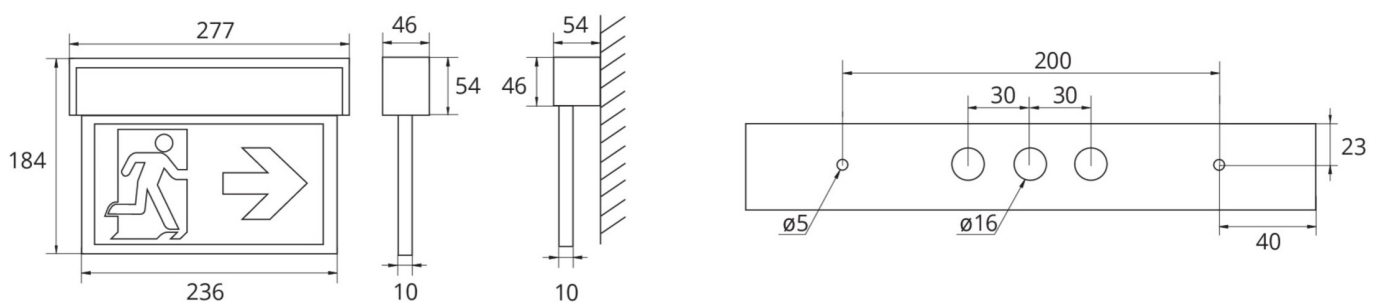

Inngangsspenning DC	- V
Maks effekt.	5,3 W
Ytelse DS	3,9 W
Ytelse BS	1,5 W
Omgivelsestemperatur DS	-5 °C to 40 °C
Omgivelsestemperatur BS	-5 °C to 40 °C
dybde	54 mm
Bredde	277 mm
Høyde	184 mm
Vekt	0.86
Vekt inkludert emballasje	1.03
Tverrsnitt for tilkobling	2.5 mm²
Koblingsinngang	Ja
Blokkering av nødlys	Nei
Batteritilkobling	Støpsel
Dimmefunksjon	Nei
Lysstrømnettverk	190 lm
Lysstrøm nødsituasjon	190 lm
Tolltariffnummer	94056180
GTIN	4262483020142

TEKNISK TEGNING