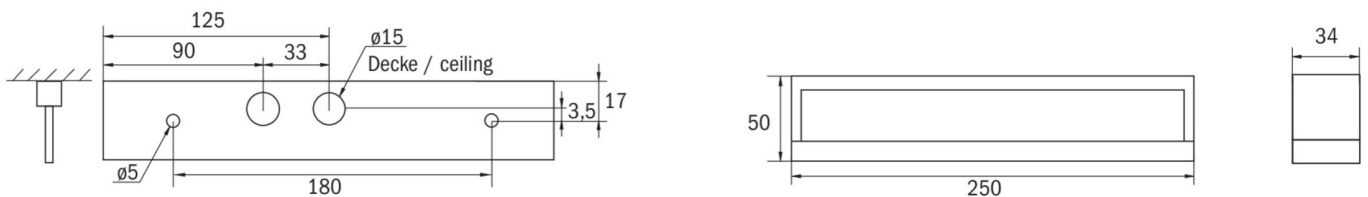

Ytelse DS	3,9 W
Ytelse BS	1,5 W
Omgivelsestemperatur DS	-10 °C to 40 °C
Omgivelsestemperatur BS	-5 °C to 40 °C
Høyde	36 mm
diameter	100 mm
Vekt	0.18
Vekt inkludert emballasje	0.25
Tverrsnitt for tilkobling	2.5 mm²
Koblingsinngang	Ja
Blokkering av nødlys	Nei
Batteritilkobling	Støpsel
Dimmefunksjon	Nei
Lysstrømnettverk	190 lm
Lysstrøm nødsituasjon	190 lm
Tolltariffnummer	94056180
GTIN	4262483020371

TEKNISK TEGNING

TILBEHØRSLISTE

- KME-EB - Monteringsramme
- BALL1 - Ballbeskyttelseskurv
- KMBE - Betongpussekasse
- BALLPLX-KMB - Ballbeskyttelsehette
- KMBFH - Individuell innretting for optimal belysning av rømningsveier – 249 x 40 mm
- LFPN3216.01 - Batteri

Fra: 10.07.2026 - Det tas forbehold om tekniske endringer og feil.