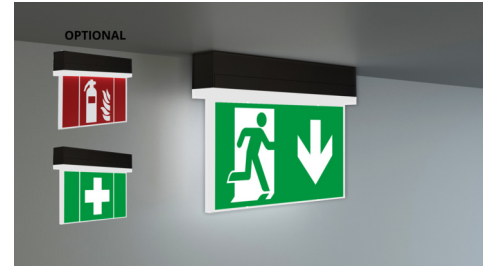

Art.-Nr: KSC411WB-SW
Markeringslys, Sikkerhetslys Enkelt batteri
Universell, 1 time, 22 m, IP54, plast, Svart

Innovativt redningstegnlampe i plast og sikkerhetslampe for universell installasjon. Egnert for en- eller tosidig merking, samt belysning av brannsløkkings- og førstehjelpspunkter, med minimum 5 lux som kreves i henhold til EN 1838 på anlegget.

Takket være låsemekanismen mellom øvre og nedre del fremstår lampen harmonisk og helt lukket. Strømtilkoblingen gjøres i den takmonterte enheten når lampen er lukket, strømforsynes lampen via stikkontakter. Dette gjør installasjonen mye enklere og gir praktisk tilkobling til tross for den lille størrelsen på lampen.

Trådløs styring og overvåking for små installasjoner på opptil 50 lamper med Wireless Basic. Planleggingssikkerhet tilbys med logisk forhåndsbestemte trykte piktogrammer. Piktogrammene i henhold til DIN ISO 7010 (pil høyre, venstre og bunn) er inkludert som standard i leveringsomfanget. På forespørsel kan merkingen også gjøres etter kundens spesifikasjoner. Universalmontering inkluderer vegg- og takmontering, samt mulighet for takmontering i forbindelse med tilgjengelig monteringsramme.

Mer informasjon
[www.rp-group.com/nb_NO/item/
KSC411WB-SW](http://www.rp-group.com/nb_NO/item/KSC411WB-SW)

TEKNISKE DATA

Type armatur	Markeringslys, Sikkerhetslys
Monteringstype	Universell
Leseravstand	22 m
Piktogram	sett
Lyskilde	LED
Koffertmateriale	plast
Farge på huset	Svart
IP-beskyttelse)	IP54
Slagstyrke (IK)	≥ 3
Sertifisering	WEEE, CE, 5 års garanti
Beskyttelsesklasse	2
System	Enkelt batteri
Overvåkning	Wireless Basic (WB)