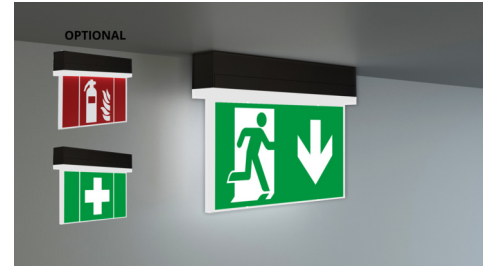

**Art.-Nr: KSC411WL-SW**  
**Markeringslys, Sikkerhetslys Enkelt batteri**  
**Universell, 1 time, 22 m, IP54, plast, Svart**

Innovativt redningstegnlampe i plast og sikkerhetslampe for universell installasjon. Egnert for en- eller tosidig merking, samt belysning av brannsløkkings- og førstehjelpspunkter, med minimum 5 lux som kreves i henhold til EN 1838 på anlegget.

Takket være låsemekanismen mellom øvre og nedre del fremstår lampen harmonisk og helt lukket. Strømtilkoblingen gjøres i den takmonterte enheten når lampen er lukket, strømforsynes lampen via stikkontakter. Dette gjør installasjonen mye enklere og gir praktisk tilkobling til tross for den lille størrelsen på lampen.

Trådløs sentral styring og overvåking for store installasjoner med opptil 50 000 lamper med Wireless Professional. Planleggingsikkerhet tilbys med logisk forhåndsbestemte trykte piktogrammer. Piktogrammene i henhold til DIN ISO 7010 (pil høyre, venstre og bunn) er inkludert som standard i leveringsomfanget. På forespørsel kan merkingen også gjøres etter kundens spesifikasjoner. Universalmontering inkluderer vegg- og takmontering, samt mulighet for takmontering i forbindelse med tilgjengelig monteringsramme.