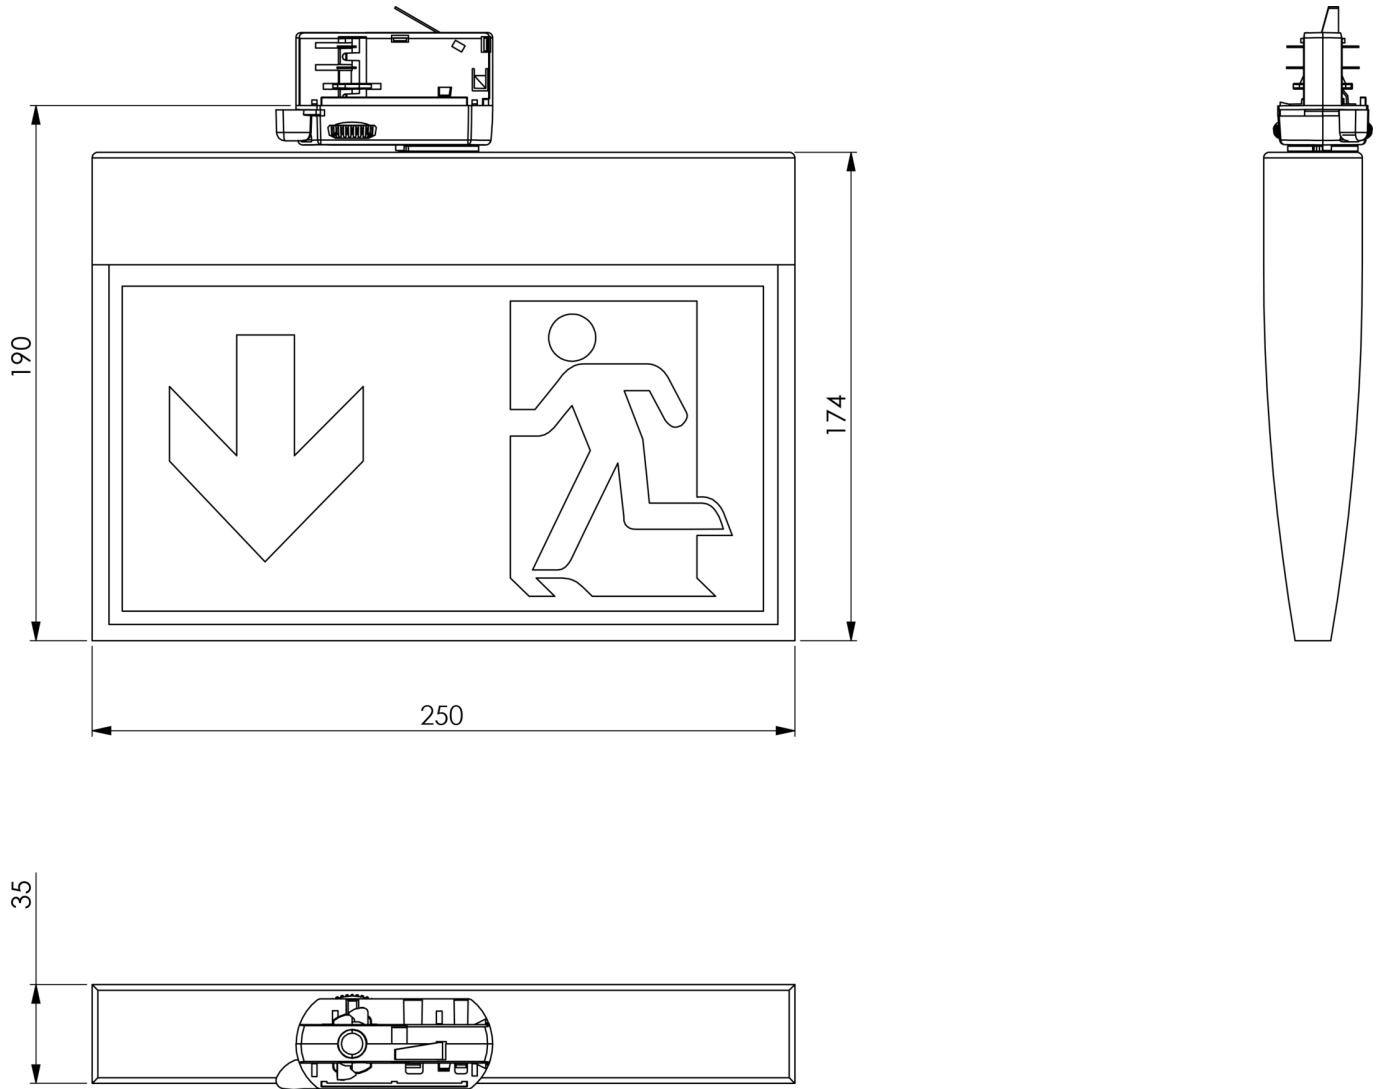

TEKNISK TEGNING

TILBEHØRSLISTE

LFP3233.01 - Batteri

Fra: 04.07.2026 - Det tas forbehold om tekniske endringer og feil.