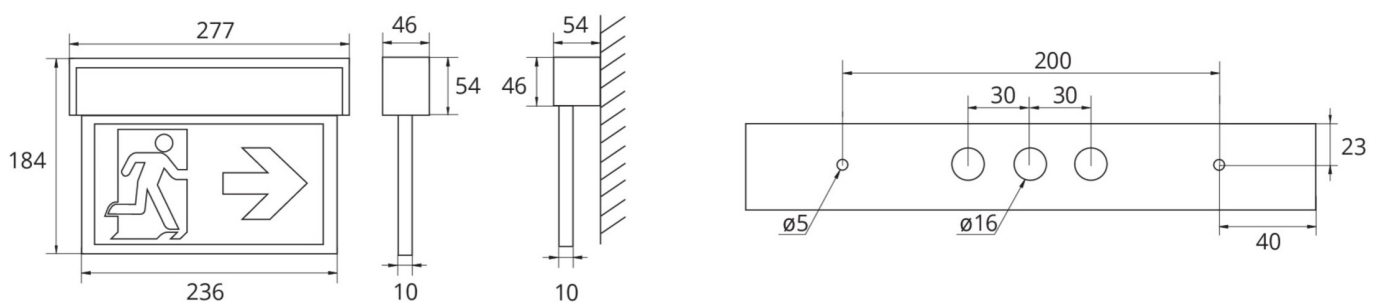

Inngangsspenning DC	- V
Maks effekt.	5,3 W
Ytelse DS	3,9 W
Ytelse BS	1,5 W
Omgivelsestemperatur DS	-5 °C to 40 °C
Omgivelsestemperatur BS	-5 °C to 40 °C
dybde	54 mm
Bredde	277 mm
Høyde	184 mm
Vekt	0.86
Vekt inkludert emballasje	1.03
Tverrsnitt for tilkobling	2.5 mm²
Koblingsinngang	Ja
Blokkering av nødlys	Nei
Batteritilkobling	Støpsel
Dimmefunksjon	Nei
Lysstrømnettverk	190 lm
Lysstrøm nødsituasjon	190 lm
Tolltariffnummer	94056180
GTIN	4262483020135

TEKNISK TEGNING