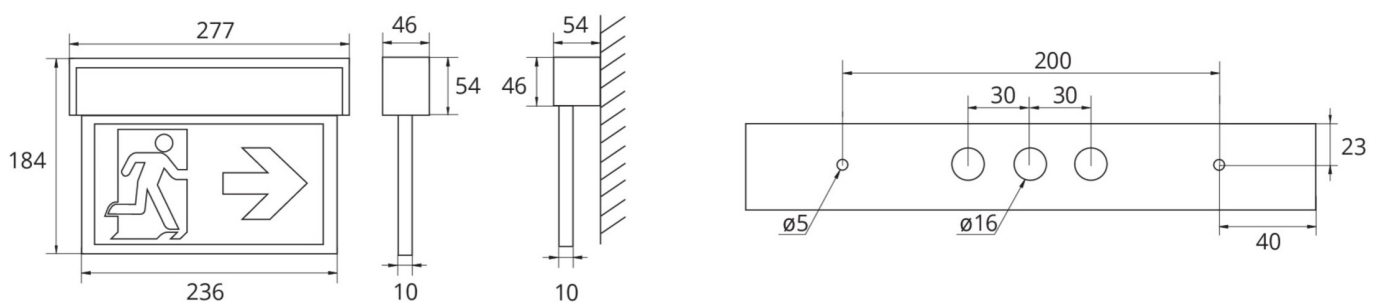

Inngangsspenning DC	- V
Maks effekt.	5,3 W
Ytelse DS	3,9 W
Ytelse BS	1,5 W
Omgivelsestemperatur DS	-5 °C to 40 °C
Omgivelsestemperatur BS	-5 °C to 40 °C
dybde	54 mm
Bredde	277 mm
Høyde	184 mm
Vekt	0.86
Vekt inkludert emballasje	1.03
Tverrsnitt for tilkobling	2.5 mm²
Koblingsinngang	Ja
Blokkering av nødlys	Nei
Batteritilkobling	Støpsel
Dimmefunksjon	Nei
Lysstrømnettverk	190 lm
Lysstrøm nødsituasjon	190 lm
Tolltariffnummer	94056180
GTIN	4262483020104

TEKNISK TEGNING