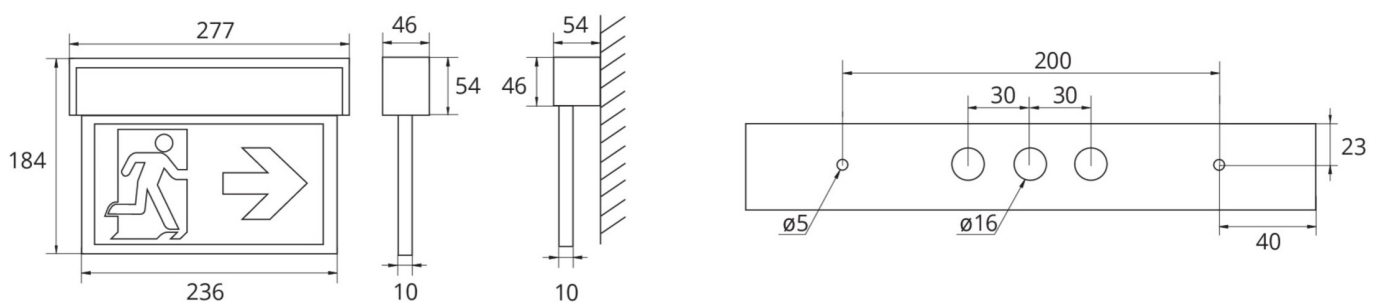

Inngangsspenning DC	- V
Maks effekt.	4,6 W
Ytelse DS	3,3 W
Ytelse BS	1 W
Omgivelsestemperatur DS	-5 °C to 40 °C
Omgivelsestemperatur BS	-5 °C to 40 °C
dybde	54 mm
Bredde	277 mm
Høyde	184 mm
Vekt	0.86
Vekt inkludert emballasje	1.03
Tverrsnitt for tilkobling	2.5 mm²
Koblingsinngang	Ja
Blokkering av nødlys	Nei
Batteritilkobling	Støpsel
Dimmefunksjon	Nei
Lysstrømnettverk	190 lm
Lysstrøm nødsituasjon	190 lm
Tolltariffnummer	94056180
GTIN	4262483020661

TEKNISK TEGNING