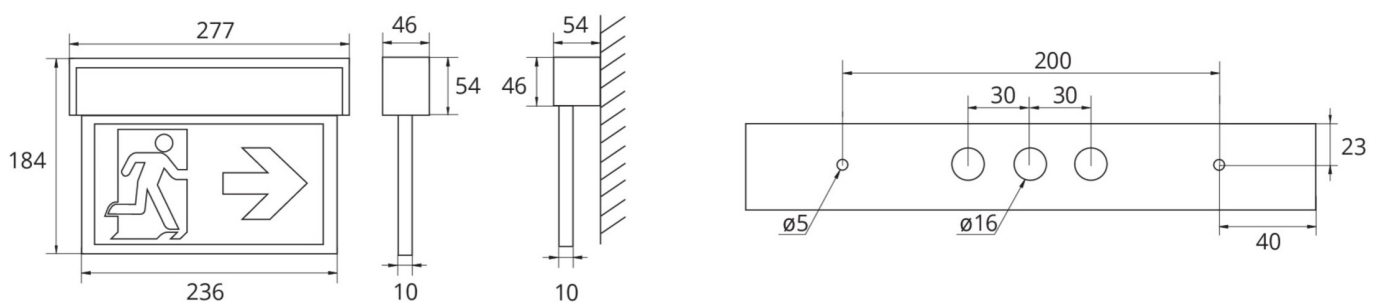

Inngangsspenning DC	- V
Maks effekt.	5,3 W
Ytelse DS	3,9 W
Ytelse BS	1,5 W
Omgivelsestemperatur DS	-5 °C to 40 °C
Omgivelsestemperatur BS	-5 °C to 40 °C
dybde	54 mm
Bredde	277 mm
Høyde	184 mm
Vekt	0.86
Vekt inkludert emballasje	1.03
Tverrsnitt for tilkobling	2.5 mm²
Koblingsinngang	Ja
Blokkering av nødlys	Nei
Batteritilkobling	Støpsel
Dimmefunksjon	Nei
Lysstrømnettverk	190 lm
Lysstrøm nødsituasjon	190 lm
Tolltariffnummer	94056180
GTIN	4262483020111

TEKNISK TEGNING