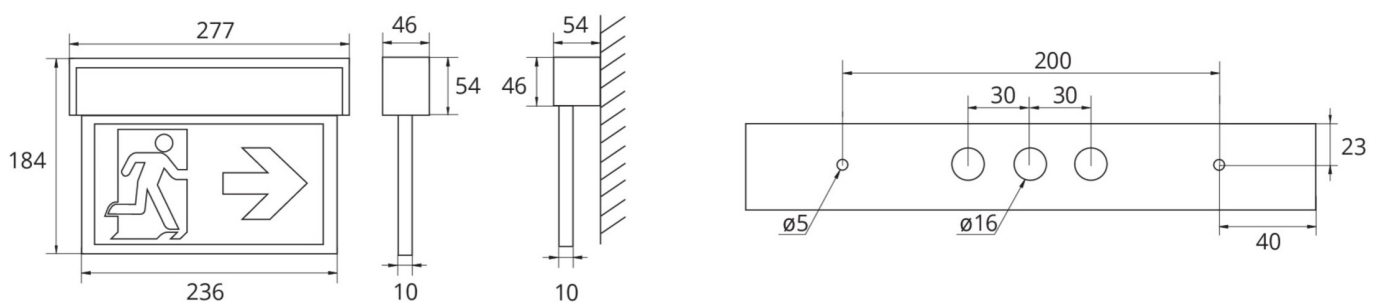

Inngangsspenning DC	- V
Maks effekt.	4,6 W
Ytelse DS	3,3 W
Ytelse BS	1 W
Omgivelsestemperatur DS	-5 °C to 40 °C
Omgivelsestemperatur BS	-5 °C to 40 °C
dybde	54 mm
Bredde	277 mm
Høyde	184 mm
Vekt	0.86
Vekt inkludert emballasje	1.03
Tverrsnitt for tilkobling	2.5 mm²
Koblingsinngang	Ja
Blokkering av nødlys	Nei
Batteritilkobling	Støpsel
Dimmefunksjon	Nei
Lysstrømnettverk	190 lm
Lysstrøm nødsituasjon	95 lm
Tolltariffnummer	94056180
GTIN	4262483020678

TEKNISK TEGNING