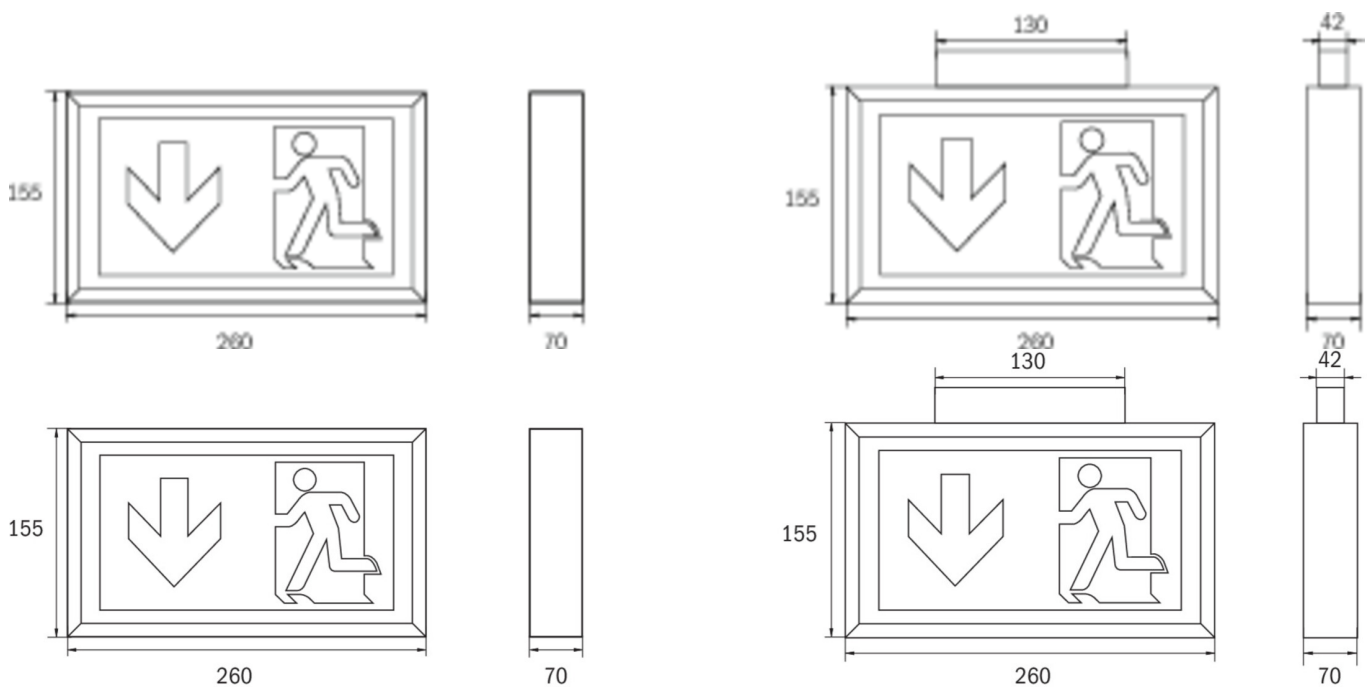

Maks effekt.	4,7 W
Ytelse DS	3,5 W
Ytelse BS	0,8 W
Omgivelsestemperatur DS	-5 °C to 40 °C
Omgivelsestemperatur BS	-5 °C to 40 °C
dybde	70 mm
Bredde	260 mm
Høyde	155 mm
Vekt	0.74
Vekt inkludert emballasje	0.94
Tverrsnitt for tilkobling	2.5 mm²
Koblingsinngang	Ja
Blokking av nøddlys	Ja
Batteritilkobling	Støpsel
Dimmefunksjon	Ja
Tolltariffnummer	94056120
GTIN	4262483020876

TEKNISK TEGNING