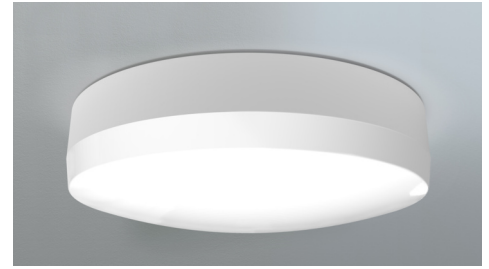

Art.-Nr: QBW423SC-BM
Generelt lys, Sikkerhetslys Enkelt batteri
Universell, 3 timer, IP44, plast, hvit

Rundt LED-generelt lampe i plast, som et kombinert sikkerhetslampe i tidløst design.

I tillegg til generell belysning inkluderer den en integrert sikkerhetslampefunksjon. Nødlis-LED-en kan foldes ut uten verktøy under montering, for eksempel for å belyse rømnings- og redningsveier optimalt ved montering på vegg.

Automatisk overvåking av sikkerhetslampen med SelfControl. To ønskede piktogrammer (pil høyre, venstre, topp, bunn eller hvit) er inkludert som standard i leveringsomfanget.

Mer informasjon
www.rp-group.com/nb_NO/item/QBW423SC-BM

TEKNISKE DATA

Type armatur	Generelt lys, Sikkerhetslys
Monteringstype	Universell
Piktogram	Nei
Lyskilde	LED
Koffertmateriale	plast
Farge på huset	hvit
IP-beskyttelse)	IP44
Slagstyrke (IK)	6
Sertifisering	WEEE, CE, 5 års garanti
Beskyttelsesklasse	2
System	Enkelt batteri
Overvåkning	SelfControl (SC)
Nødrift	3 timer
Batteri	LiFePO4 3,2 V/3,3 Ah
Driftsmodus	Standby kobling / permanent kobling
Inngangsspenning AC	180 V - 250 V
Inngangsfrekvens	50 Hz
Maks effekt.	19,3 W
Ytelse DS	17,7 W