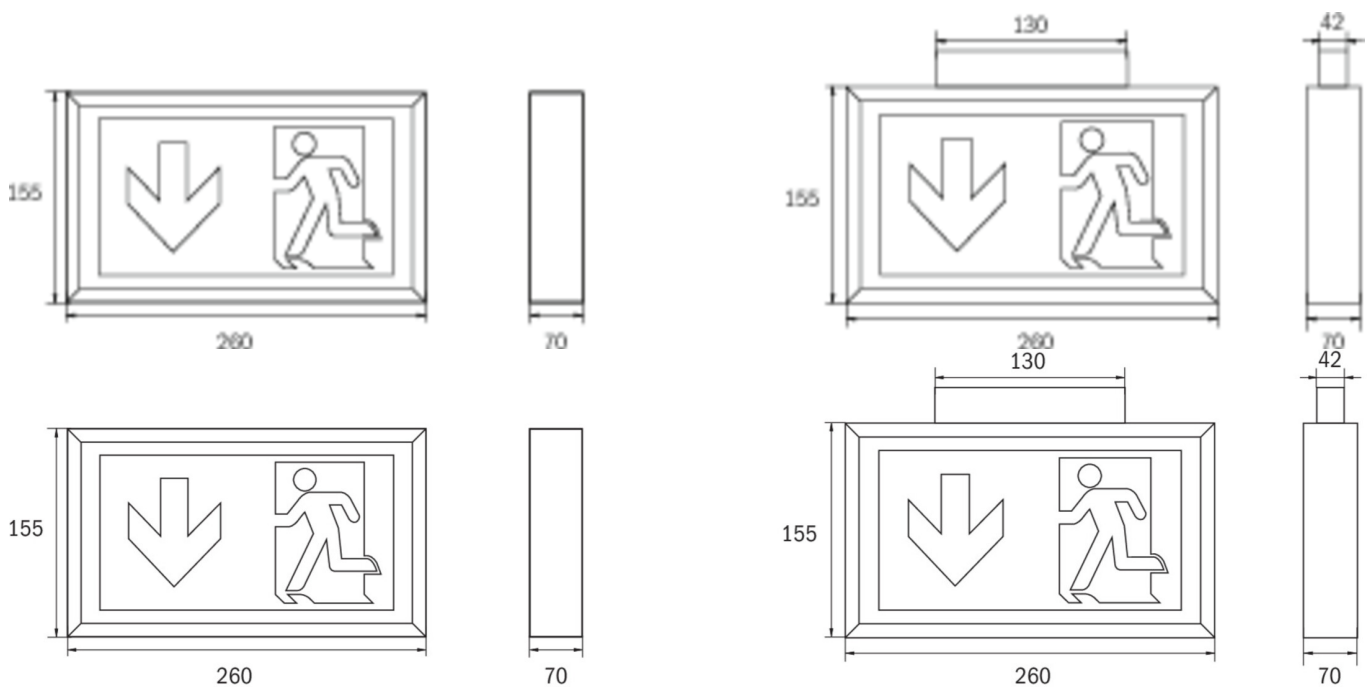

Maks effekt.	4,7 W
Ytelse DS	3,5 W
Ytelse BS	0,8 W
Omgivelsestemperatur DS	-5 °C to 40 °C
Omgivelsestemperatur BS	-5 °C to 40 °C
dybde	70 mm
Bredde	260 mm
Høyde	155 mm
Vekt	0.74
Vekt inkludert emballasje	0.94
Tverrsnitt for tilkobling	2.5 mm²
Koblingsinngang	Ja
Blokkering av nødlys	Ja
Batteritilkobling	Støpsel
Dimmefunksjon	Ja
Tolltariffnummer	94056120
GTIN	4262483020869

TEKNISK TEGNING