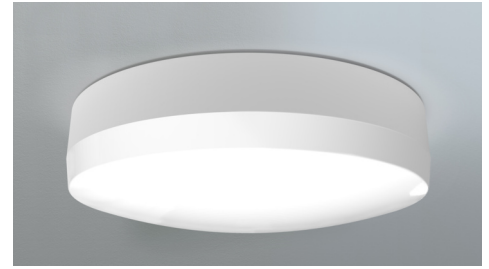

Art.-Nr: QBW421SC-BM
Generelt lys, Sikkerhetslys Enkelt batteri
Universell, 1 time, IP44, plast, hvit

Rundt LED-generelt lampe i plast, som et kombinert sikkerhetslampe i tidløst design.

I tillegg til generell belysning inkluderer den en integrert sikkerhetslampefunksjon. Nødlis-LED-en kan foldes ut uten verktøy under montering, for eksempel for å belyse rømnings- og redningsveier optimalt ved montering på vegg.

Automatisk overvåking av sikkerhetslampen med SelfControl. To ønskede piktogrammer (pil høyre, venstre, topp, bunn eller hvit) er inkludert som standard i leveringsomfanget.

Mer informasjon
www.rp-group.com/nb_NO/item/QBW421SC-BM

TEKNISKE DATA

Type armatur	Generelt lys, Sikkerhetslys
Monteringstype	Universell
Piktogram	Nei
Lyskilde	LED
Koffertmateriale	plast
Farge på huset	hvit
IP-beskyttelse)	IP44
Slagstyrke (IK)	6
Sertifisering	WEEE, CE, 5 års garanti
Beskyttelsesklasse	2
System	Enkelt batteri
Overvåkning	SelfControl (SC)
Nødrift	1 time
Batteri	LiFePO4 3,2 V/1,2 Ah
Driftsmodus	Standby kobling / permanent kobling
Inngangsspenning AC	180 V - 250 V
Inngangsfrekvens	50 Hz
Maks effekt.	18,5 W
Ytelse DS	17,7 W