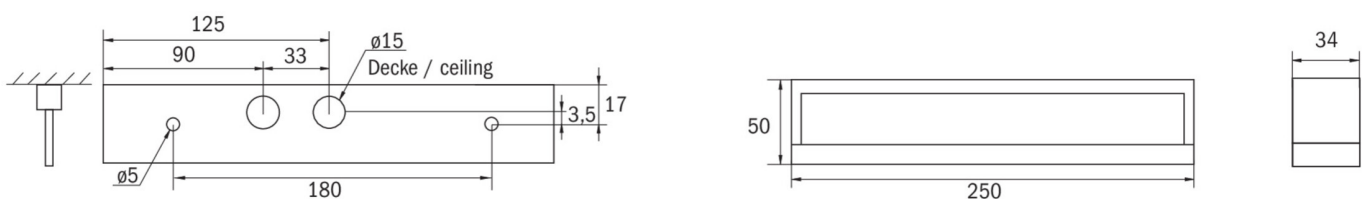

Inngangsspenning DC	- V
Maks effekt.	5,3 W
Ytelse DS	3,9 W
Ytelse BS	1,5 W
Omgivelsestemperatur DS	-25 °C to 40 °C
Omgivelsestemperatur BS	-25 °C to 40 °C
dybde	250 mm
Bredde	34 mm
Høyde	50 mm
Vekt	0.59
Vekt inkludert emballasje	0.66
Tverrsnitt for tilkobling	2.5 mm²
Koblingsinngang	Ja
Blokkering av nødlys	Nei
Batteritilkobling	Støpsel
Dimmefunksjon	Nei
Lysstrømnettverk	190 lm
Lysstrøm nødsituasjon	190 lm
Tolltariffnummer	94056180
GTIN	4262483021095

TEKNISK TEGNING