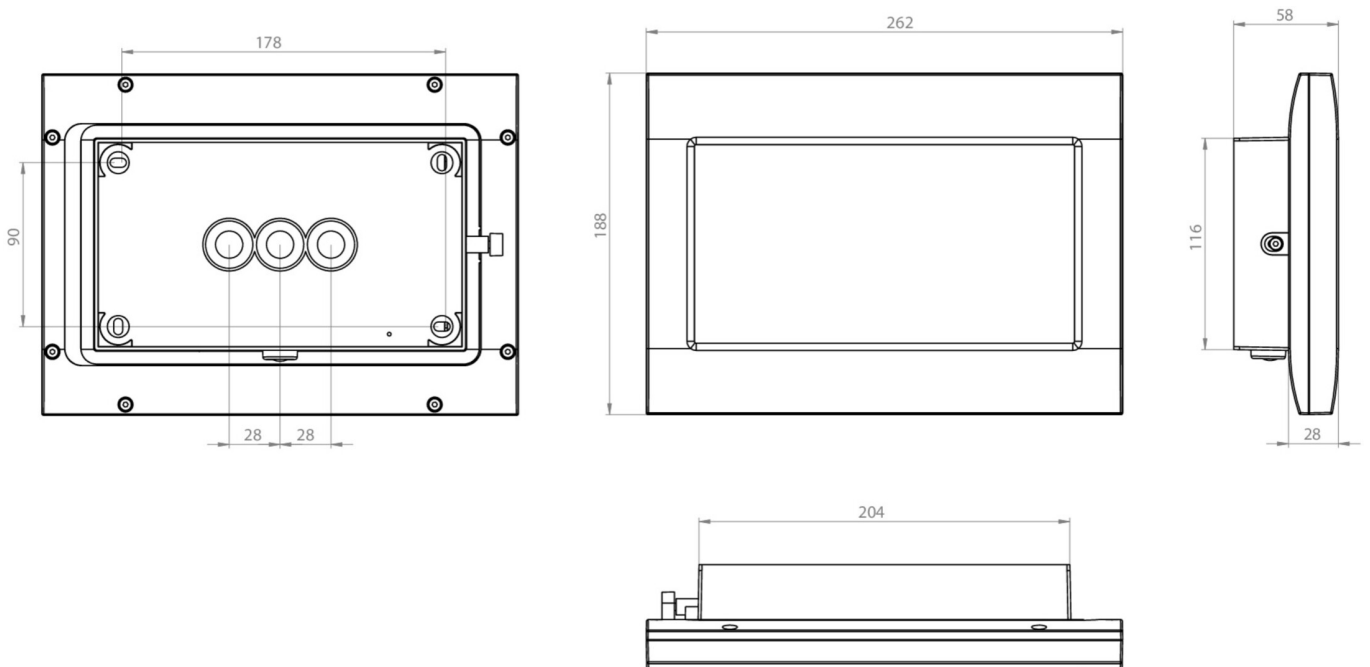

dybde	58 mm
Bredde	262 mm
Høyde	188 mm
Vekt	2.04
Vekt inkludert emballasje	2.14
Tverrsnitt for tilkobling	2,5 mm²
Koblingsinngang	Ja
Blokkering av nødlys	Nei
Batteritilkobling	Støpsel
Dimmefunksjon	Nei
Lysstrømnettverk	210 lm
Lysstrøm nødsituasjon	210 lm
Tolltariffnummer	94056180
GTIN	4262483022511

TEKNISK TEGNING