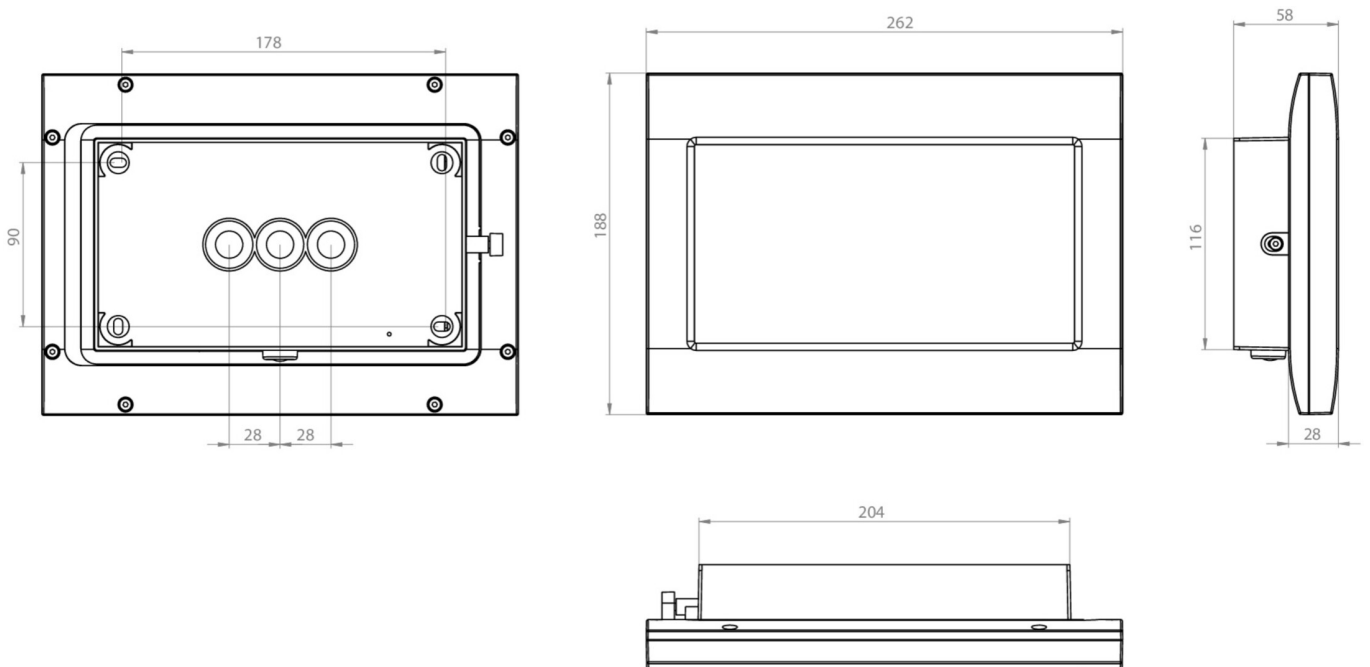

dybde	58 mm
Bredde	262 mm
Høyde	188 mm
Vekt	2.04
Vekt inkludert emballasje	2.14
Tverrsnitt for tilkobling	2,5 mm²
Koblingsinngang	Ja
Blokkering av nødlys	Nei
Batteritilkobling	Støpsel
Dimmefunksjon	Nei
Lysstrømnettverk	210 lm
Lysstrøm nødsituasjon	210 lm
Tolltariffnummer	94056180
GTIN	4262483022528

TEKNISK TEGNING