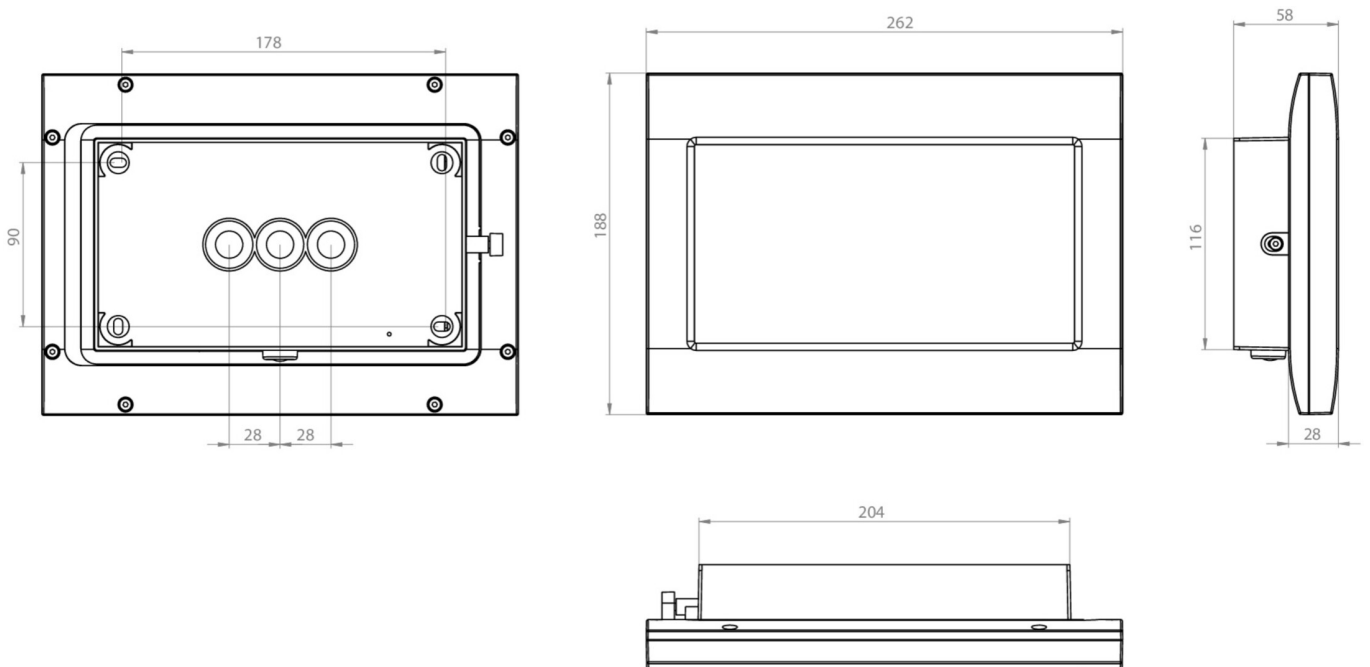

dybde	58 mm
Bredde	262 mm
Høyde	188 mm
Vekt	2.05
Vekt inkludert emballasje	2.15
Tverrsnitt for tilkobling	2,5 mm²
Koblingsinngang	Ja
Blokkering av nødlys	Nei
Batteritilkobling	Støpsel
Dimmefunksjon	Nei
Lysstrømnettverk	210 lm
Lysstrøm nødsituasjon	210 lm
Tolltariffnummer	94056180
GTIN	4262483022535

TEKNISK TEGNING