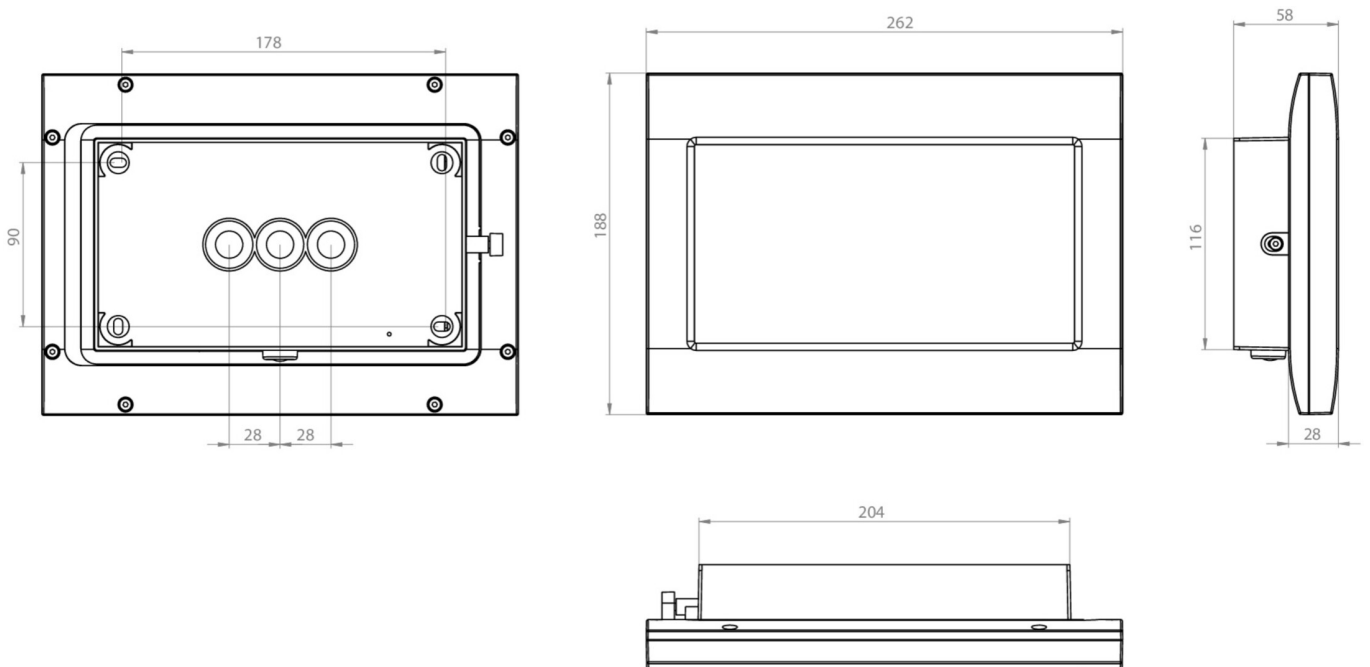

dybde	58 mm
Bredde	262 mm
Høyde	188 mm
Vekt	2.05
Vekt inkludert emballasje	2.15
Tverrsnitt for tilkobling	2,5 mm²
Koblingsinngang	Ja
Blokkering av nødlys	Nei
Batteritilkobling	Støpsel
Dimmefunksjon	Nei
Lysstrømnettverk	210 lm
Lysstrøm nødsituasjon	210 lm
Tolltariffnummer	94056180
GTIN	4262483022542

TEKNISK TEGNING