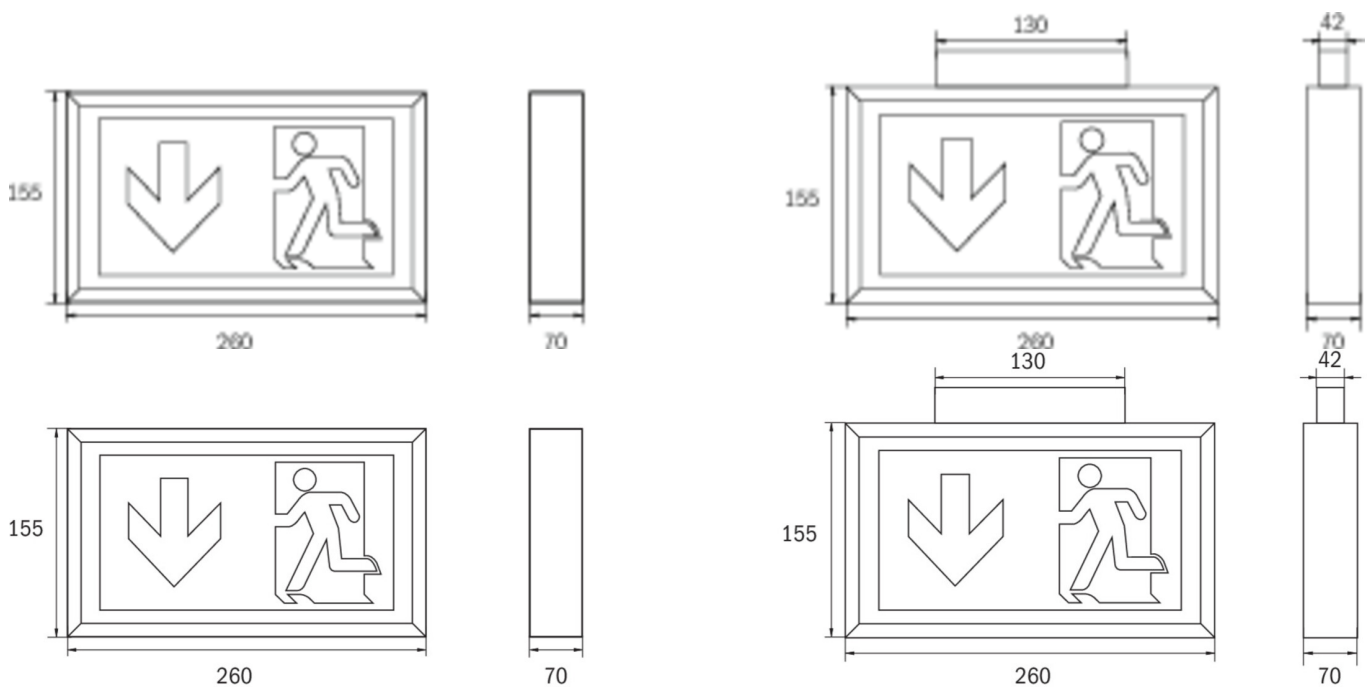

Maks effekt.	2,6 W
Ytelse DS	1,7 W
Ytelse BS	0,9 W
Omgivelsestemperatur DS	-5 °C to 40 °C
Omgivelsestemperatur BS	-5 °C to 40 °C
dybde	70 mm
Bredde	260 mm
Høyde	155 mm
Vekt	0.74
Vekt inkludert emballasje	0.94
Tverrsnitt for tilkobling	2,5 mm²
Koblingsinngang	Ja
Blokkering av nødlys	Nei
Batteritilkobling	Støpsel
Dimmefunksjon	Nei
Tolltariffnummer	94056120
GTIN	4262483022726

TEKNISK TEGNING