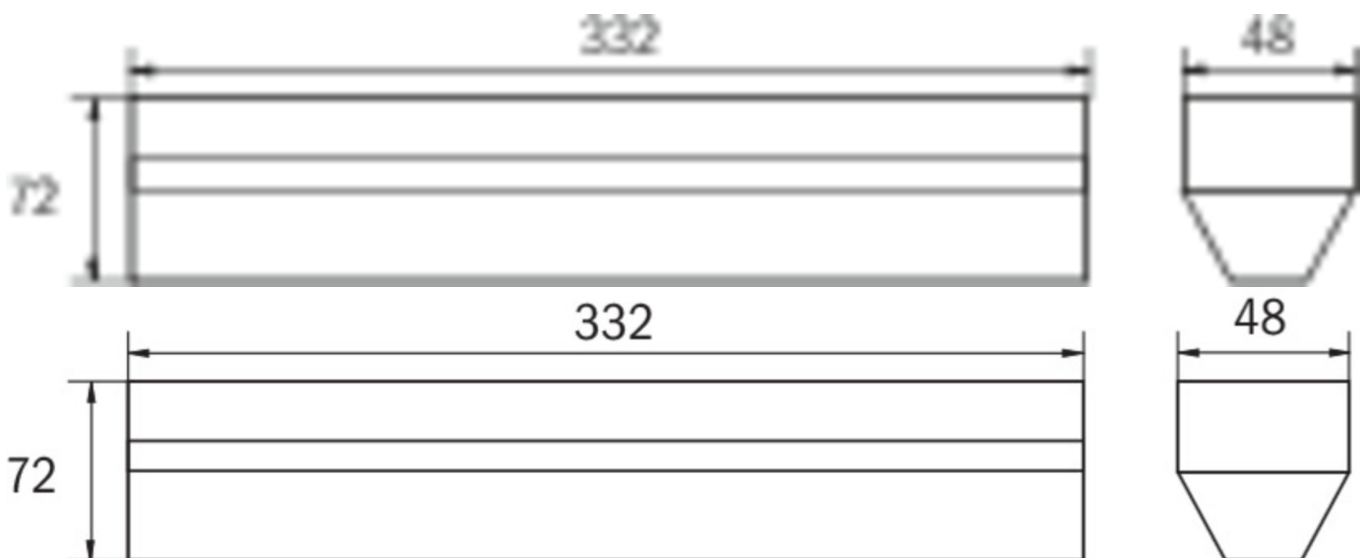

Ytelse BS	0,8 W
Omgivelsestemperatur DS	-5 °C to 40 °C
Omgivelsestemperatur BS	-5 °C to 40 °C
dybde	332 mm
Bredde	48 mm
Høyde	72 mm
Vekt	0.47
Vekt inkludert emballasje	0.51
Tverrsnitt for tilkobling	2,5 mm²
Koblingsinngang	Ja
Blokkering av nødlys	Nei
Batteritilkobling	Støpsel
Dimmefunksjon	Nei
Lysstrømnettverk	210 lm
Lysstrøm nødsituasjon	210 lm
Tolltariffnummer	94056120
GTIN	4262483022740

TEKNISK TEGNING