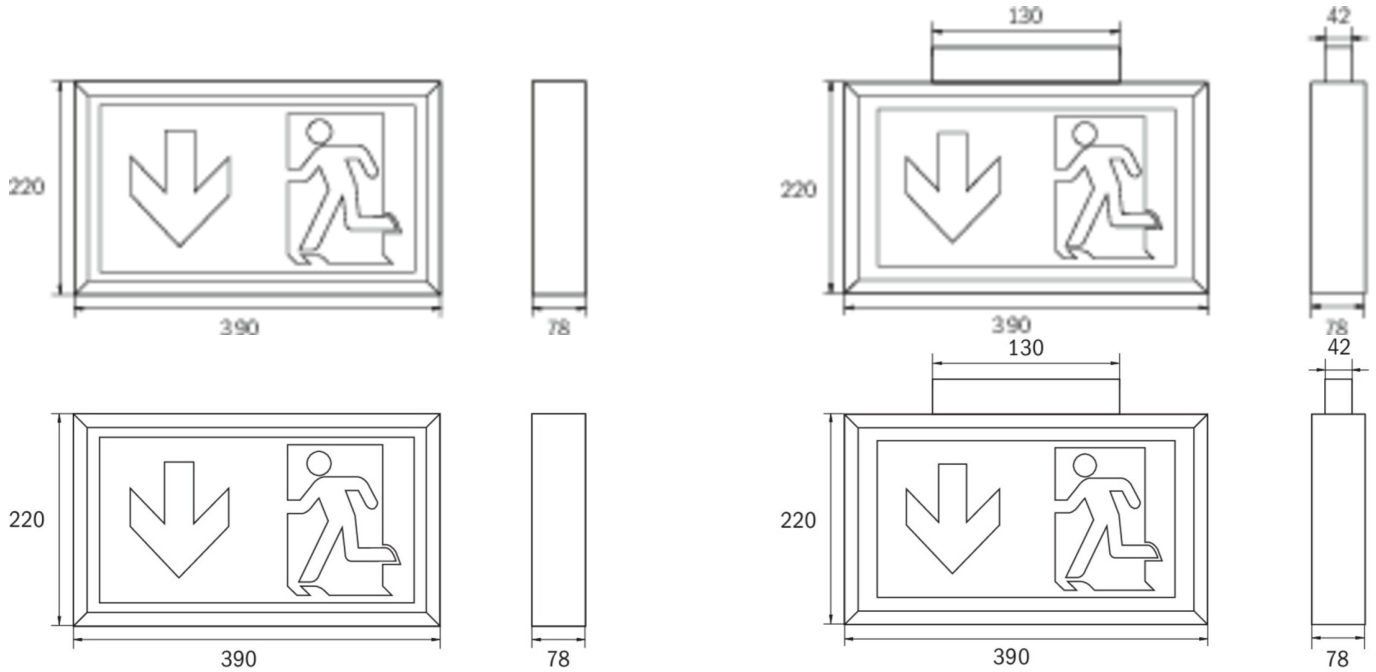

TEKNISK TEGNING

TILBEHØRSLISTE

- DSA - Tauoppheng
- BALL2 - Ballbeskyttelseskurv
- 2PW-EB - Pendel
- 2DW-EB - Ferdigmontert pendelpar med fast baldakin, 4-leder, hvit

Fra: 04.07.2026 - Det tas forbehold om tekniske endringer og feil.