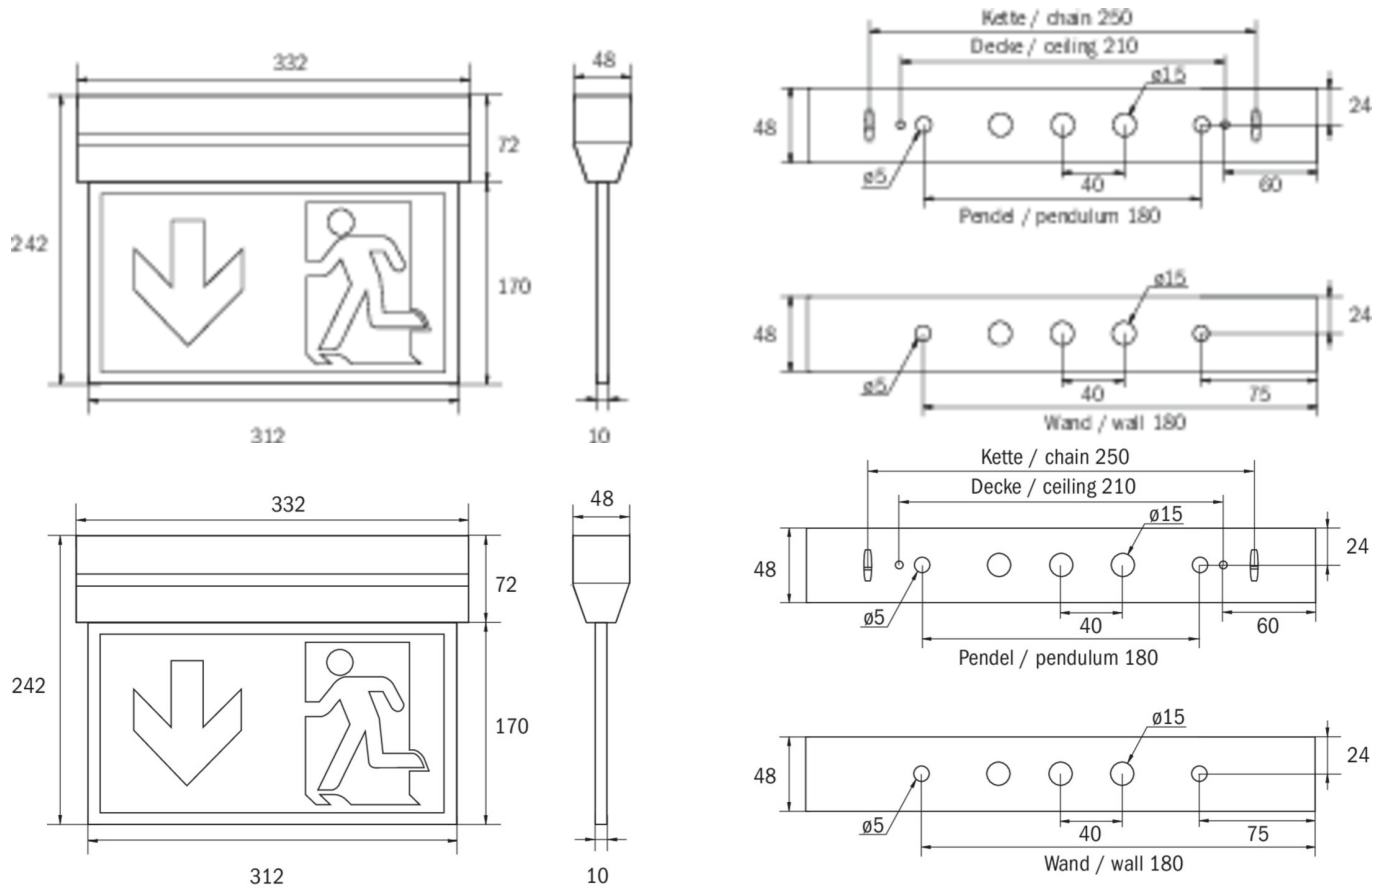

TEKNISK TEGNING

TILBEHØRSLISTE

- KXE-EB - Innbyggingsramme for KX-nødlis: Elegant veggmontering
- AWX001 - Veggarm AWX for nødlis – 90° flaggmontering
- DSA - Tauoppheng
- 2PW-EB - Pendel
- 2DW-EB - Ferdigmontert pendelpar med fast baldakin, 4-leder, hvit
- KXBE - Betongmonteringsboks for montering i takforskaling for nødbelysning
- LFP3216-SET-2AKKU - Batteri

Fra: 05.07.2026 - Det tas forbehold om tekniske endringer og feil.