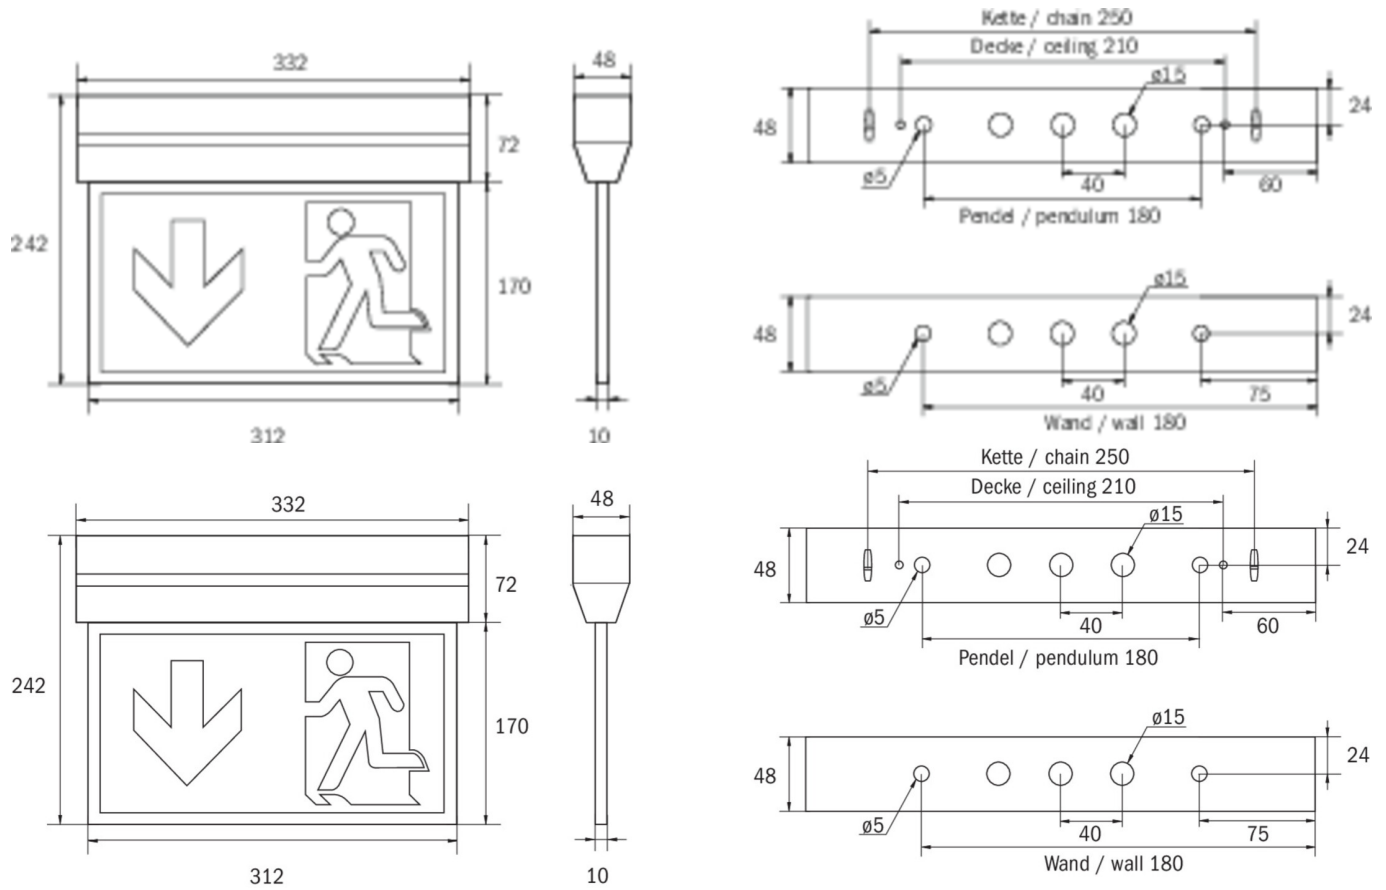

TEKNISK TEGNING

TILBEHØRSLISTE

- KXE-EB - Innbyggingsramme for KX-nødlis: Elegant veggmontering
- AWX001 - Veggarm AWX for nødlis – 90° flaggmontering
- DSA - Tauoppheng
- 2PW-EB - Pendel
- 2DW-EB - Ferdigmontert pendelpar med fast baldakin, 4-leder, hvit
- KXBE - Betongmonteringsboks for montering i takforskaling for nødbelysning
- LFP3233-SET-2AKKU - Batteri

Fra: 05.07.2026 - Det tas forbehold om tekniske endringer og feil.