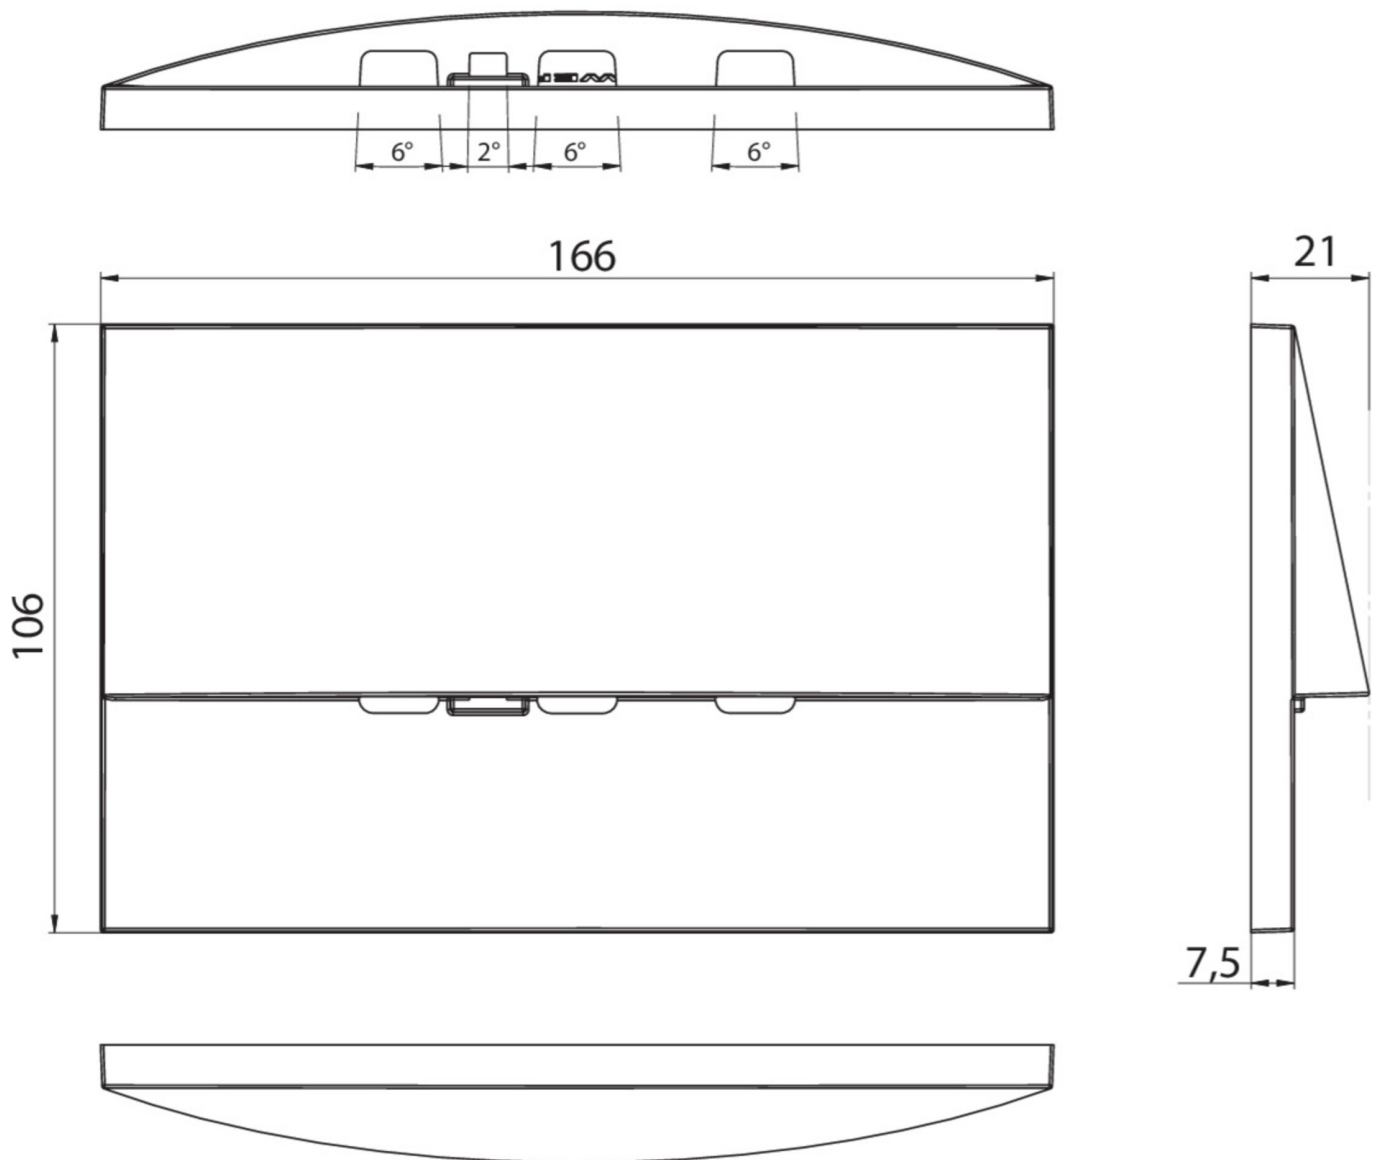

Fra: 10.07.2026 - Det tas forbehold om tekniske endringer og feil.