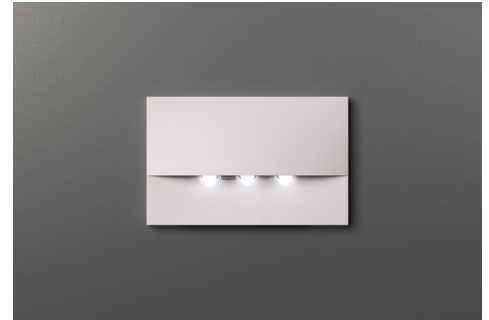

Art.-Nr: WEF428SC
Sikkerhetslys Enkelt batteri
Veggmontering, 8 timer, IP20, Sinkstøping, hvit

Høykvalitets sink-trykkstøpt sikkerhetslampe for innfelt veggmontering. Den er beregnet for installasjon i konvensjonelle doble bryterbokser, hvorved monteringsrammen kan justeres med boksen. Det sink-trykkstøpte dekselet låses uten synlig feste fra utsiden.

Strålingskarakteristikken går parallelt med veggen for å støtte optimal belysning av rømnings- og redningsveiene.

Automatisk overvåking av sikkerhetslampen med SelfControl.

Mer informasjon
[www.rp-group.com/nb_NO/item/
WEF428SC](http://www.rp-group.com/nb_NO/item/WEF428SC)

TEKNISKE DATA

Type armatur	Sikkerhetslys
Monteringstype	Veggmontering
Piktogram	Nei
Lyskilde	LED
Koffertmateriale	Sinkstøping
Farge på huset	hvit
IP-beskyttelse)	IP20
Slagstyrke (IK)	7
Sertifisering	WEEE, CE, 5 års garanti
Beskyttelsesklasse	2
System	Enkelt batteri
Overvåkning	SelfControl (SC)
Nødrift	8 timer
Batteri	LiFePO4 3,2 V/1,2 Ah
Driftsmodus	Standby kobling / permanent kobling
Inngangsspenning AC	180 V - 230 V
Inngangsfrekvens	50 Hz
Maks effekt.	2,6 W
Ytelse DS	1,7 W